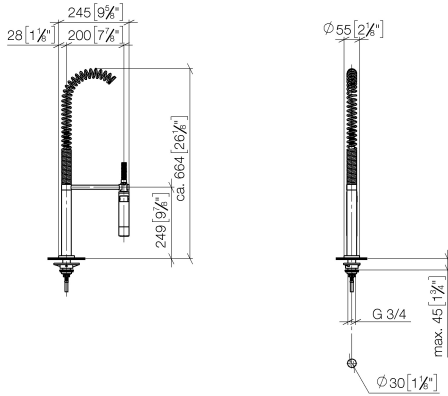

**Rociador de cocina profesional tipo ducha - Platino**

ELIO

27 789 970

Encaja con: ELIO, TARA, TARA ULTRA

- Chorro de ducha
- Conmutación automática entre el caño de salida y juego profesional
- Altura máxima del conjunto 665 mm
- Roseta separada de Ø 55mm
- Diámetro del orificio grifo profesional tipo ducha 30mm
- Cabezal de ducha con sistema antical
- Sin plomo

27 789 970

mm [inches]  
M 1:10

Diagrama de flujo

Códigos y Estándares

DIN 4109

EN 1717

ISO 3822

Ü-Zeichen

### **Versión del producto de 10/27/2020**

N°	Número de artículo	Denominación	Cantidad de montaje	Plazo de entrega
	04 24 02 046 01-07	tubo	30	10