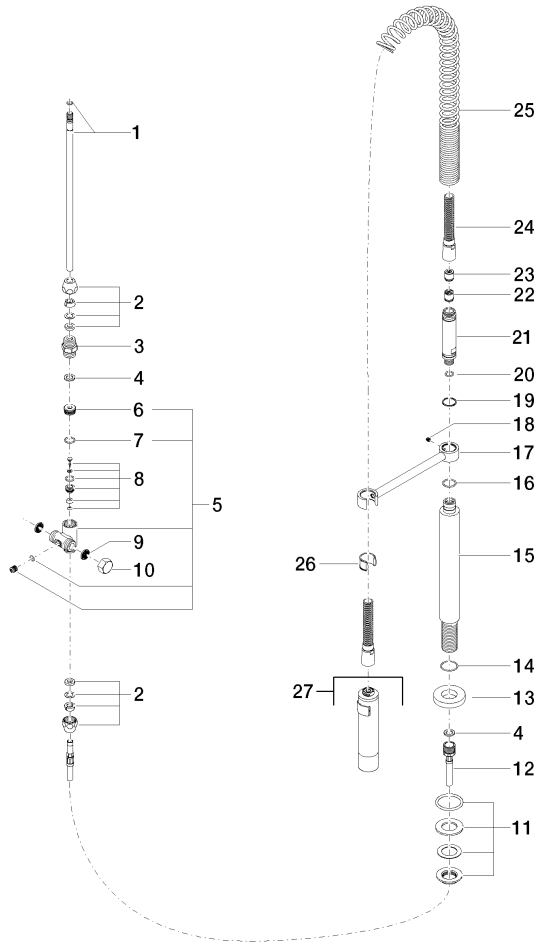

27 789 970

Versión del producto hasta 7/10/2018

Versión del producto de 7/10/2018 a 9/18/2018

Versión del producto de 9/18/2018 a 10/27/2020

Versión del producto de 10/27/2020

Piezas para otros acabados pueden encontrarse aquí:
Cromo