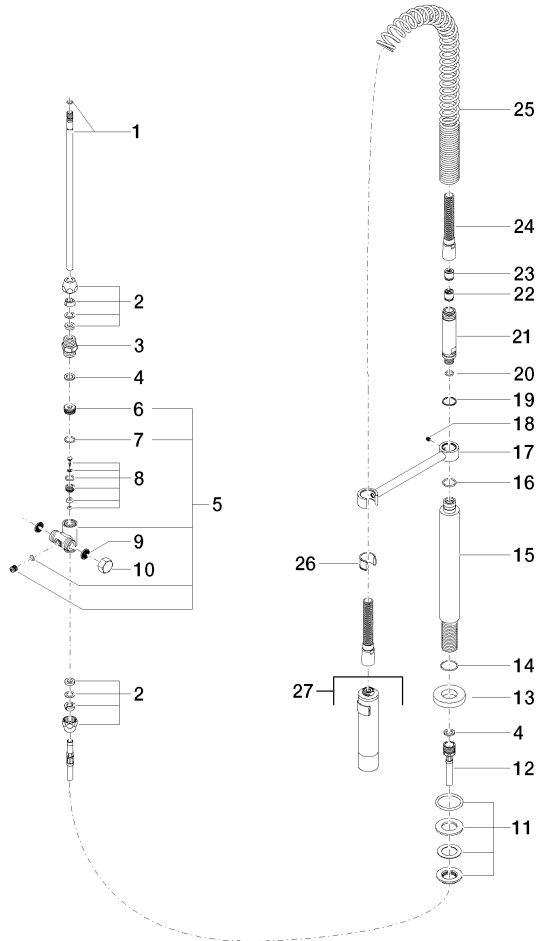

Rociador de cocina profesional tipo ducha - Dark Chrome

ELIO

27 789 970

Encaja con: ELIO, TARA, TARA ULTRA

- Chorro de ducha
- Conmutación automática entre el caño de salida y juego profesional
- Altura máxima del conjunto 665 mm
- Roseta separada de Ø 55mm
- Diámetro del orificio grifo profesional tipo ducha 30mm
- Cabezal de ducha con sistema antical
- Sin plomo

27 789 970

mm [inches]
M 1:10

Diagrama de flujo

Códigos y Estándares

DIN 4109

EN 1717

ISO 3822

Ü-Zeichen

Rociador de cocina profesional tipo ducha - Dark Chrome

ELIO

27 789 970

Certificado

Belgaqua_22_277_2 LGA_18

27 789 970

Piezas para otros acabados pueden encontrarse aquí: Cromo

27 789 970

Lista de piezas de recambios