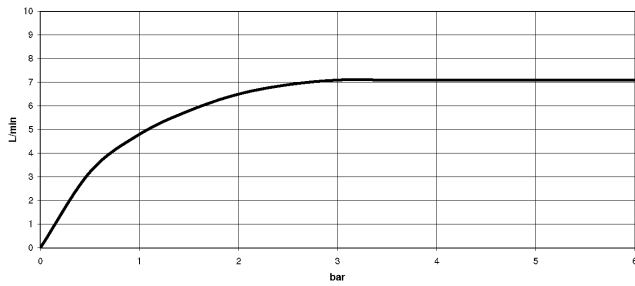

27 789 970

mm [inches]
M 1:10

Diagrama de flujo

Códigos y Estándares

DIN 4109

EN 1717

ISO 3822

Ü-Zeichen