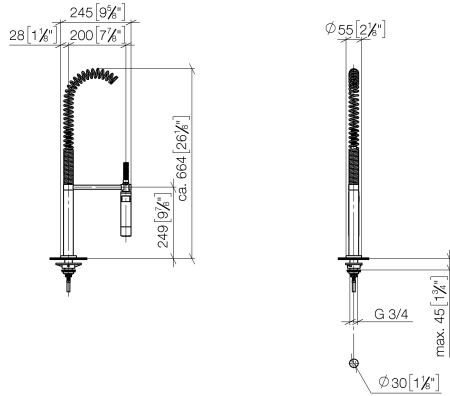

Rociador de cocina profesional tipo ducha - Dark Chrome

ELIO

27 789 970

Encaja con: ELIO, TARA, TARA ULTRA

- Chorro de ducha
- Conmutación automática entre el caño de salida y juego profesional
- Altura máxima del conjunto 665 mm
- Roseta separada de Ø 55mm
- Diámetro del orificio grifo profesional tipo ducha 30mm
- Cabezal de ducha con sistema antical
- Sin plomo

27 789 970

mm [inches]
M 1:10

Diagrama de flujo

Códigos y Estándares

DIN 4109

EN 1717

ISO 3822

Ü-Zeichen

Rociador de cocina profesional tipo ducha - Dark Chrome

ELIO

27 789 970

Certificado

Belgaqua_22_277_2 LGA_18

27 789 970

Piezas para otros acabados pueden encontrarse aquí: Cromo

27 789 970