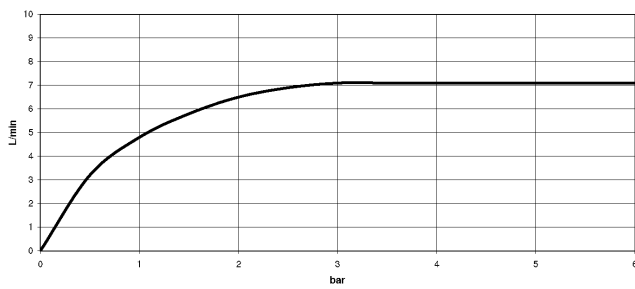

27 789 970

mm [inches]  
M 1:10

Diagrama de flujo

Códigos y Estándares

DIN 4109

EN 1717

ISO 3822

Ü-Zeichen