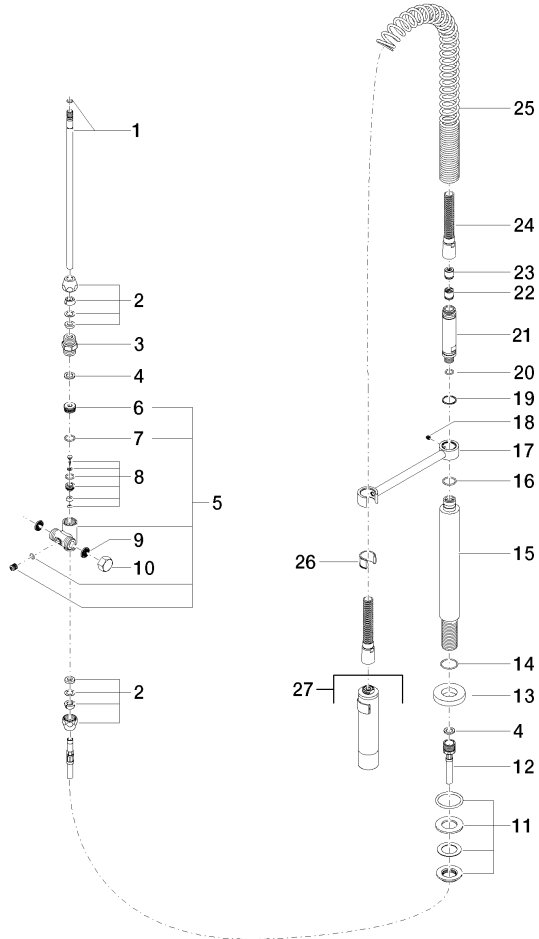

27 789 970

Versión del producto de 10/27/2020

Piezas para otros acabados pueden encontrarse aquí: Cromo