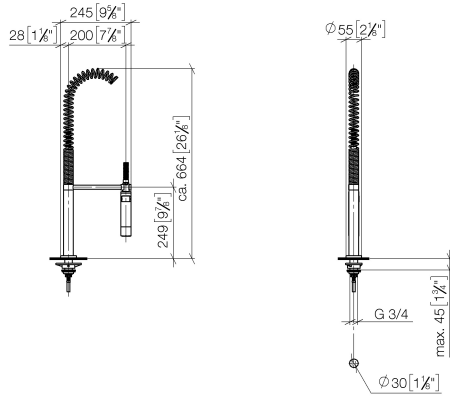

**Rociador de cocina profesional tipo ducha - Cromo cepillado**

ELIO

27 789 970

Encaja con: ELIO, TARA, TARA ULTRA

- Chorro de ducha
- Conmutación automática entre el caño de salida y juego profesional
- Altura máxima del conjunto 665 mm
- Roseta separada de Ø 55mm
- Diámetro del orificio grifo profesional tipo ducha 30mm
- Cabezal de ducha con sistema antical
- Sin plomo

27 789 970

mm [inches]  
M 1:10

Diagrama de flujo

Códigos y Estándares

DIN 4109

EN 1717

ISO 3822

Ü-Zeichen