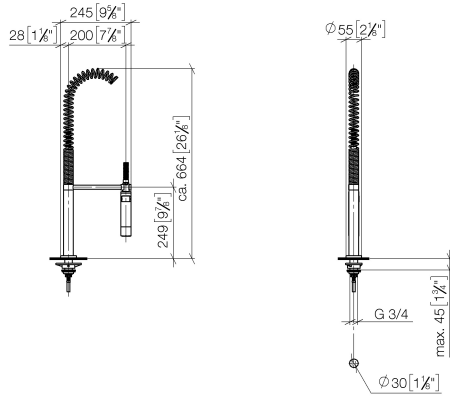

27 789 970

Encaja con: ELIO, TARA, TARA ULTRA

- Chorro de ducha
- Conmutación automática entre el caño de salida y juego profesional
- Altura máxima del conjunto 665 mm
- Roseta separada de Ø 55mm
- Diámetro del orificio grifo profesional tipo ducha 30mm
- Cabezal de ducha con sistema antical
- Sin plomo

27 789 970

mm [inches]
M 1:10

Diagrama de flujo

Códigos y Estándares

DIN 4109

EN 1717

ISO 3822

Ü-Zeichen

Rociador de cocina profesional tipo ducha - Dark Platinum cepillado

ELIO

27 789 970

Certificado

Belgaqua_22_277_2 LGA_18

27 789 970

Piezas para otros acabados pueden encontrarse aquí: Cromo

Lista de piezas de recambios