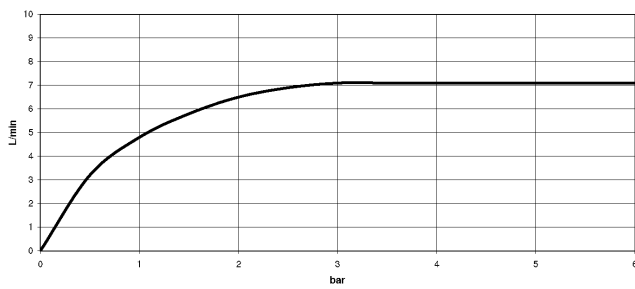

27 789 970

mm [inches]
M 1:10

Diagrama de flujo

Códigos y Estándares

DIN 4109

EN 1717

ISO 3822

Ü-Zeichen