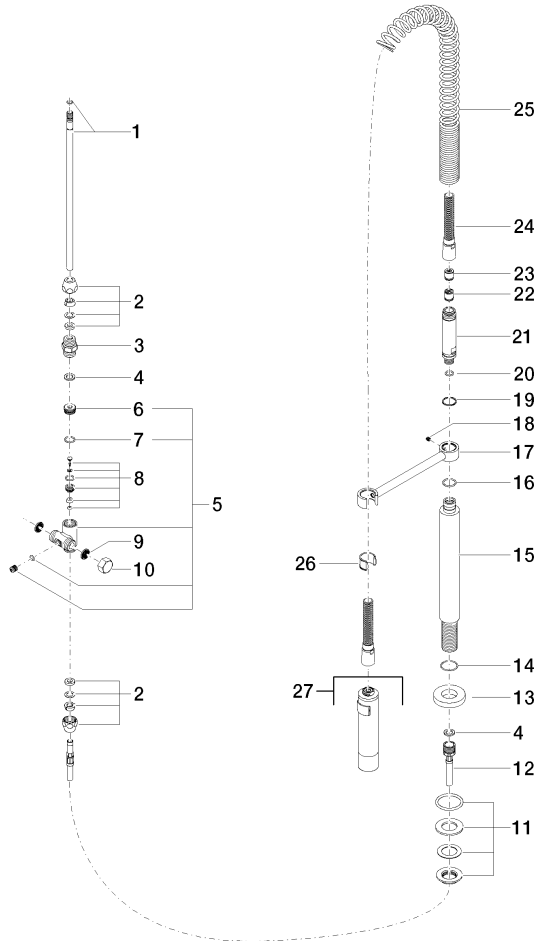

27 789 970

Encaja con: ELIO, TARA, TARA ULTRA

- Chorro de ducha
- Conmutación automática entre el caño de salida y juego profesional
- Altura máxima del conjunto 665 mm
- Roseta separada de Ø 55mm
- Diámetro del orificio grifo profesional tipo ducha 30mm
- Cabezal de ducha con sistema antical
- Sin plomo

27 789 970

mm [inches]
M 1:10

Diagrama de flujo

Códigos y Estándares

DIN 4109

EN 1717

ISO 3822

Ü-Zeichen

Rociador de cocina profesional tipo ducha - Dark Platinum cepillado

ELIO

27 789 970

Certificado

Belgaqua_22_277_2 LGA_18

27 789 970

Piezas para otros acabados pueden encontrarse aquí: Cromo

Lista de piezas de recambios