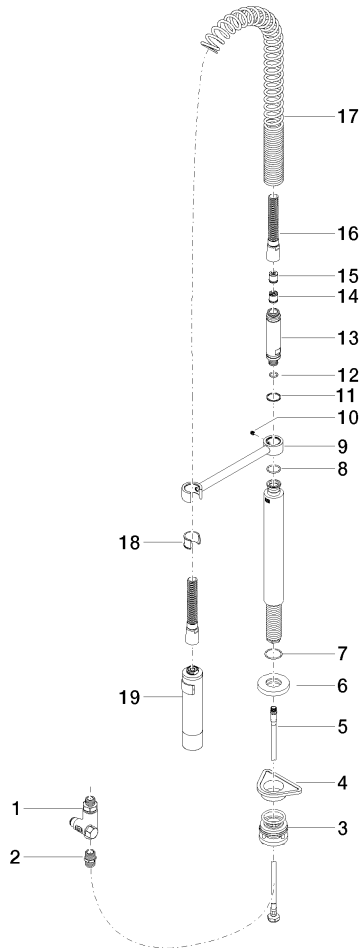

Rociador de cocina profesional tipo ducha - Cromo

27 799 970

- Chorro de ducha
- Conmutación automática entre el caño de salida y juego profesional
- Altura máxima del conjunto 665 mm
- Roseta separada de Ø 55mm
- Diámetro del orificio grifo profesional tipo ducha 30mm
- Cabezal de ducha con sistema antical
- Sin plomo

Rociador de cocina profesional tipo ducha - Cromo

27 799 970

mm [inches]
1:10

Diagrama de flujo

Códigos y Estándares

DIN 4109

EN 1717

ISO 3822

Ü-Zeichen

Rociador de cocina profesional tipo ducha - Cromo

27 799 970

Certificado

LGA_38

Belgaqua_24-005-2

Rociador de cocina profesional tipo ducha - Cromo

27 799 970

Piezas para otros
acabados pueden
encontrarse aquí:
Platino cepillado

Rociador de cocina profesional tipo ducha - Cromo

27 799 970

Lista de piezas de recambios

N°	Número de artículo	Denominación	Cantidad de montaje	Plazo de entrega
	90 17 09 046 12 90	inversor	19	2