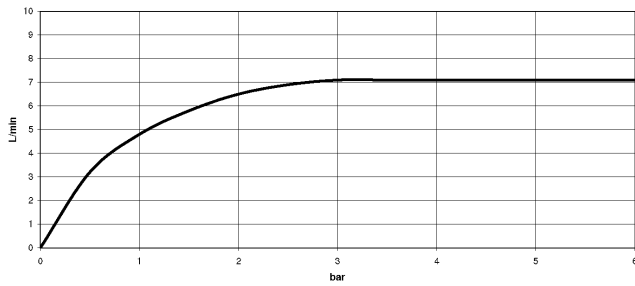

Rociador de cocina profesional tipo ducha - Cromo

27 799 970

mm [inches]
1:10

Diagrama de flujo

Códigos y Estándares

DIN 4109

EN 1717

ISO 3822