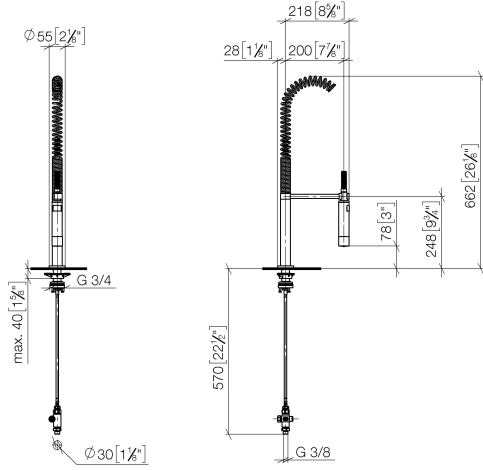

Rociador de cocina profesional tipo ducha - Cromo

27 799 970

- Chorro de ducha
- Conmutación automática entre el caño de salida y juego profesional
- Altura máxima del conjunto 665 mm
- Roseta separada de Ø 55mm
- Diámetro del orificio grifo profesional tipo ducha 30mm
- Cabezal de ducha con sistema antical
- Sin plomo

Se puede combinar sólo con 32815682, 33826861, 32815861, 33836888, 32816888, 20816892, 33836875, 32815875.

Protección contra reflujo.

Mando posicionable libremente.

	Cromo	27 799 970-00
	Platino cepillado	27 799 970-06
	Platino	27 799 970-08
	Dark Chrome	27 799 970-19
	Cromo cepillado	27 799 970-93
	Dark Platinum cepillado	27 799 970-99

Rociador de cocina profesional tipo ducha - Cromo

27 799 970

mm [inches]
1:10

Diagrama de flujo

Códigos y Estándares

DIN 4109

EN 1717

ISO 3822

Piezas para otros
acabados pueden
encontrarse aquí:
Platino cepillado

Rociador de cocina profesional tipo ducha - Cromo

27 799 970

Lista de piezas de recambios

N°	Número de artículo	Denominación	Cantidad de montaje	Plazo de entrega
	90 17 09 046 12 90	inversor	19	2