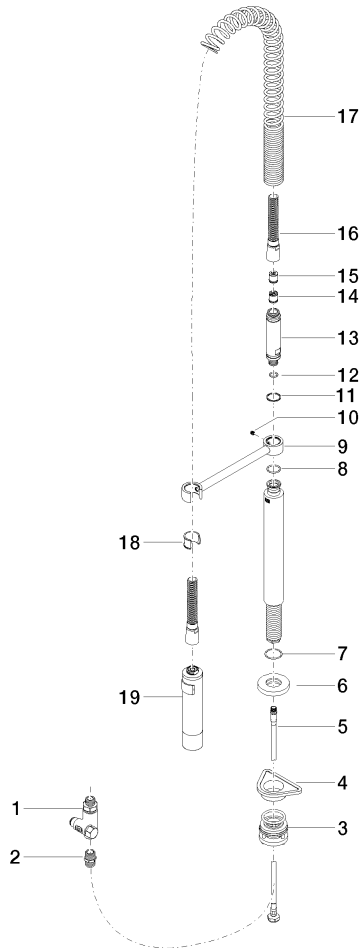

Rociador de cocina profesional tipo ducha - Platino cepillado

27 799 970

- Chorro de ducha
- Conmutación automática entre el caño de salida y juego profesional
- Altura máxima del conjunto 665 mm
- Roseta separada de Ø 55mm
- Diámetro del orificio grifo profesional tipo ducha 30mm
- Cabezal de ducha con sistema antical
- Sin plomo

Rociador de cocina profesional tipo ducha - Platino cepillado

27 799 970

mm [inches]
1:10

Diagrama de flujo

Códigos y Estándares

DIN 4109

EN 1717

ISO 3822

Ü-Zeichen

Rociador de cocina profesional tipo ducha - Platino cepillado

27 799 970

Certificado

LGA_38

Belgaqua_24-005-2

Rociador de cocina profesional tipo ducha - Platino cepillado

27 799 970

Piezas para otros
acabados pueden
encontrarse aquí:
Cromo

Rociador de cocina profesional tipo ducha - Platino cepillado

27 799 970

Lista de piezas de recambios

N°	Número de artículo	Denominación	Cantidad de montaje	Plazo de entrega
	90 17 09 046 12 90	inversor	19	2