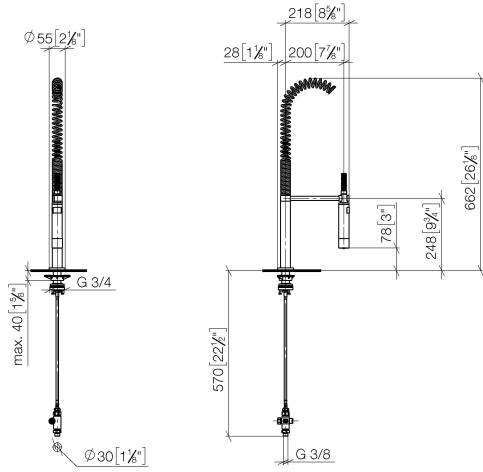

Rociador de cocina profesional tipo ducha - Platino cepillado

27 799 970

- Chorro de ducha
- Conmutación automática entre el caño de salida y juego profesional
- Altura máxima del conjunto 665 mm
- Roseta separada de Ø 55mm
- Diámetro del orificio grifo profesional tipo ducha 30mm
- Cabezal de ducha con sistema antical
- Sin plomo

Se puede combinar sólo con 32815682, 33826861, 32815861, 33836888, 32816888, 20816892, 33836875, 32815875.

Protección contra reflujo.

Mando posicionable libremente.

	Platino cepillado	27 799 970-06
	Cromo	27 799 970-00
	Platino	27 799 970-08
	Dark Chrome	27 799 970-19
	Cromo cepillado	27 799 970-93
	Dark Platinum cepillado	27 799 970-99

Rociador de cocina profesional tipo ducha - Platino cepillado

27 799 970

mm [inches]
1:10

Diagrama de flujo

Códigos y Estándares

DIN 4109

EN 1717

ISO 3822

Piezas para otros
acabados pueden
encontrarse aquí:
Cromo

Rociador de cocina profesional tipo ducha - Platino cepillado

27 799 970

Lista de piezas de recambios

N°	Número de artículo	Denominación	Cantidad de montaje	Plazo de entrega
	90 17 09 046 12 90	inversor	19	2