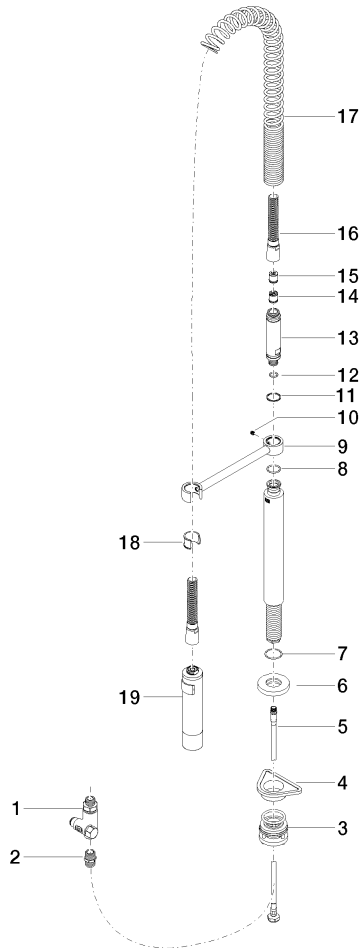

Rociador de cocina profesional tipo ducha - Platino

27 799 970

- Chorro de ducha
- Conmutación automática entre el caño de salida y juego profesional
- Altura máxima del conjunto 665 mm
- Roseta separada de Ø 55mm
- Diámetro del orificio grifo profesional tipo ducha 30mm
- Cabezal de ducha con sistema antical
- Sin plomo

Se puede combinar sólo con 32815682, 33826861, 32815861, 33836888, 32816888, 20816892, 33836875, 32815875.

Protección contra reflujo.

Mando posicionable libremente.

	Platino	27 799 970-08
	Cromo	27 799 970-00
	Platino cepillado	27 799 970-06
	Dark Chrome	27 799 970-19
	Cromo cepillado	27 799 970-93
	Dark Platinum cepillado	27 799 970-99

Rociador de cocina profesional tipo ducha - Platino

27 799 970

mm [inches]
1:10

Diagrama de flujo

Códigos y Estándares

DIN 4109

EN 1717

ISO 3822

Piezas para otros
acabados pueden
encontrarse aquí:
Cromo

Rociador de cocina profesional tipo ducha - Platino

27 799 970

Lista de piezas de recambios