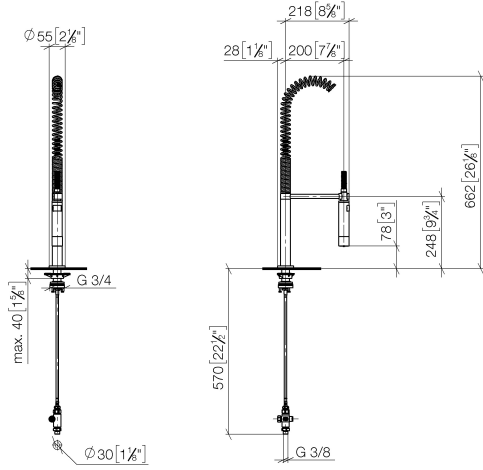

Rociador de cocina profesional tipo ducha - Platino

27 799 970

- Chorro de ducha
- Conmutación automática entre el caño de salida y juego profesional
- Altura máxima del conjunto 665 mm
- Roseta separada de Ø 55mm
- Diámetro del orificio grifo profesional tipo ducha 30mm
- Cabezal de ducha con sistema antical
- Sin plomo

Se puede combinar sólo con 32815682, 33826861, 32815861, 33836888, 32816888, 20816892, 33836875, 32815875.

Protección contra reflujo.

Mando posicionable libremente.

	Platino	27 799 970-08
	Cromo	27 799 970-00
	Platino cepillado	27 799 970-06
	Dark Chrome	27 799 970-19
	Cromo cepillado	27 799 970-93
	Dark Platinum cepillado	27 799 970-99

Rociador de cocina profesional tipo ducha - Platino

27 799 970

mm [inches]
1:10

Diagrama de flujo

Códigos y Estándares

DIN 4109

EN 1717

ISO 3822