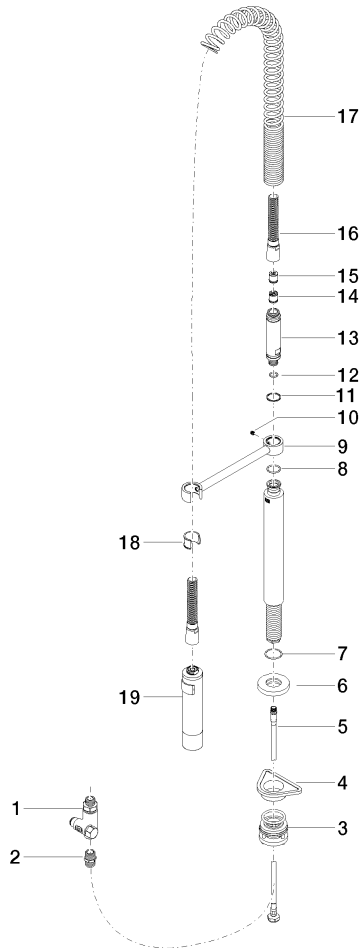

Rociador de cocina profesional tipo ducha - Dark Chrome

27 799 970

Piezas para otros
acabados pueden
encontrarse aquí:
Cromo