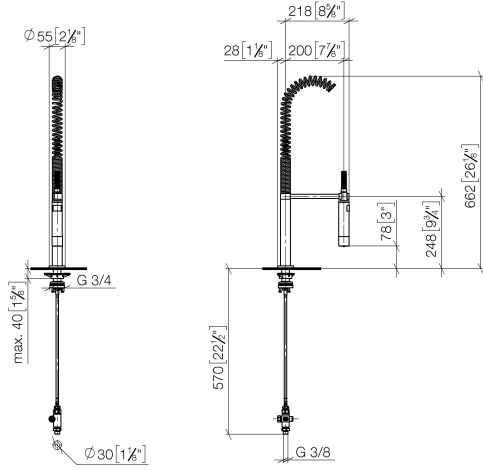

## Rociador de cocina profesional tipo ducha - Dark Chrome

27 799 970

- Chorro de ducha
- Conmutación automática entre el caño de salida y juego profesional
- Altura máxima del conjunto 665 mm
- Roseta separada de Ø 55mm
- Diámetro del orificio grifo profesional tipo ducha 30mm
- Cabezal de ducha con sistema antical
- Sin plomo

Se puede combinar sólo con 32815682, 33826861, 32815861, 33836888, 32816888, 20816892, 33836875, 32815875.

Protección contra reflujo.

Mando posicionable libremente.

	Dark Chrome	27 799 970-19
	Cromo	27 799 970-00
	Platino cepillado	27 799 970-06
	Platino	27 799 970-08
	Cromo cepillado	27 799 970-93
	Dark Platinum cepillado	27 799 970-99

**Rociador de cocina profesional tipo ducha - Dark Chrome**

27 799 970

mm [inches]  
1:10

**Diagrama de flujo**

**Códigos y Estándares**

DIN 4109

EN 1717

ISO 3822