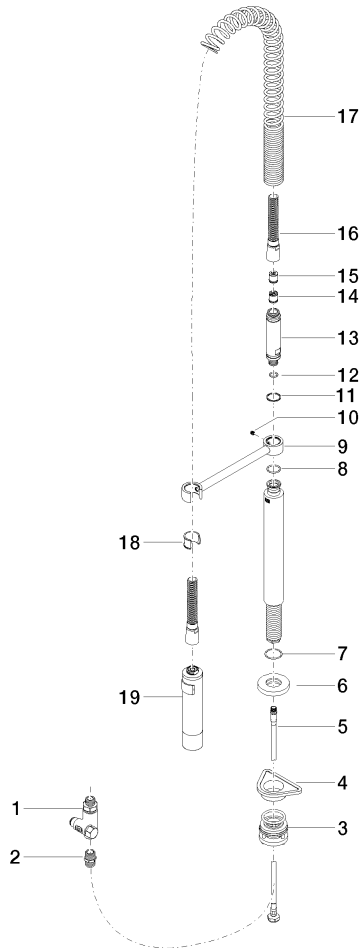

Rociador de cocina profesional tipo ducha - Dark Platinum cepillado

27 799 970

- Chorro de ducha
- Conmutación automática entre el caño de salida y juego profesional
- Altura máxima del conjunto 665 mm
- Roseta separada de Ø 55mm
- Diámetro del orificio grifo profesional tipo ducha 30mm
- Cabezal de ducha con sistema antical
- Sin plomo

Rociador de cocina profesional tipo ducha - Dark Platinum cepillado

27 799 970

mm [inches]
1:10

Diagrama de flujo

Códigos y Estándares

DIN 4109

EN 1717

ISO 3822

Ü-Zeichen

Rociador de cocina profesional tipo ducha - Dark Platinum cepillado

27 799 970

Certificado

LGA_38

Belgaqua_24-005-2

Rociador de cocina profesional tipo ducha - Dark Platinum cepillado

27 799 970

Piezas para otros
acabados pueden
encontrarse aquí:
Cromo

Rociador de cocina profesional tipo ducha - Dark Platinum cepillado

27 799 970

Lista de piezas de recambios