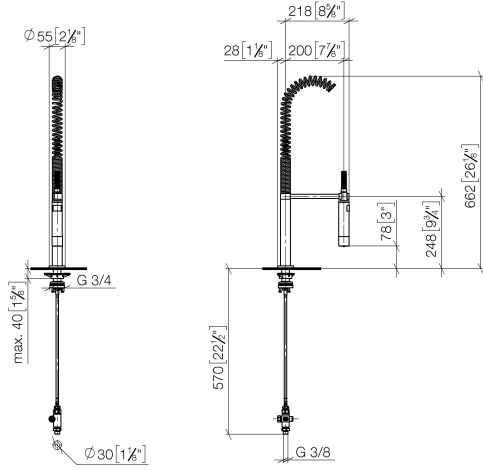

Rociador de cocina profesional tipo ducha - Dark Platinum cepillado

27 799 970

- Chorro de ducha
- Conmutación automática entre el caño de salida y juego profesional
- Altura máxima del conjunto 665 mm
- Roseta separada de Ø 55mm
- Diámetro del orificio grifo profesional tipo ducha 30mm
- Cabezal de ducha con sistema antical
- Sin plomo

Rociador de cocina profesional tipo ducha - Dark Platinum cepillado

27 799 970

mm [inches]
1:10

Diagrama de flujo

Códigos y Estándares

DIN 4109

EN 1717

ISO 3822