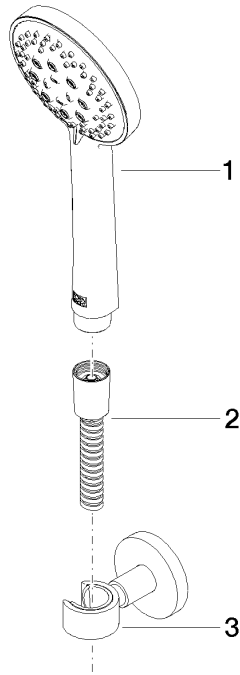

**EDITION PRO Juego de ducha de mano - Cromo**

---

27 805 626

- Alcachofa de ducha Ø 100mm
- Ajustable en tres modos: Chorro normal, chorro suave, chorro de masaje
- Con sistema antical
- Flexo metálico 1250mm con bloqueo de giro integrado
- Soporte de ducha roseta Ø 55mm
- Caudal máx. 15 l/min

	Cromo	27 805 626-00
	Negro mate	27 805 626-33
	Cromo cepillado	27 805 626-93

**EDITION PRO Juego de ducha de mano - Cromo**

27 805 626

mm [inches]

**Diagrama de flujo**

**Códigos y Estándares**

DIN 4109

ISO 3822

## EDITION PRO Juego de ducha de mano - Cromo

---

27 805 626

Certificado

---

WRAS\_2304

LGA\_29

LGA\_29

## EDITION PRO Juego de ducha de mano - Cromo

---

27 805 626

Piezas para otros  
acabados pueden  
encontrarse aquí:  
Negro mate