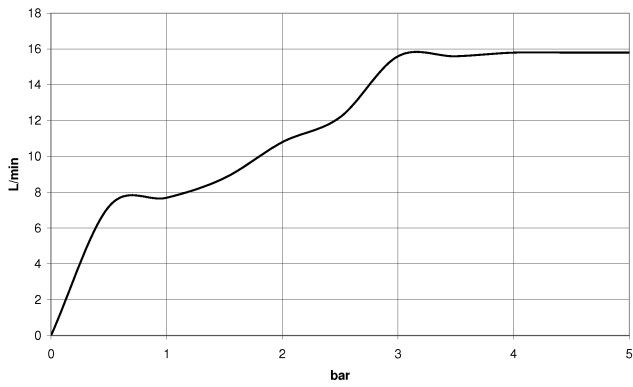

**EDITION PRO Juego de ducha de mano - Cromo**

---

27 805 626

- Alcachofa de ducha Ø 100mm
- Ajustable en tres modos: Chorro normal, chorro suave, chorro de masaje
- Con sistema antical
- Flexo metálico 1250mm con bloqueo de giro integrado
- Soporte de ducha roseta Ø 55mm
- Caudal máx. 15 l/min

	Cromo	27 805 626-00
	Negro mate	27 805 626-33
	Cromo cepillado	27 805 626-93

**EDITION PRO Juego de ducha de mano - Cromo**

27 805 626

mm [inches]

**Diagrama de flujo**

**Códigos y Estándares**

DIN 4109

ISO 3822

Scottish Water  
Byelaws

UK Water Supply  
Regulations

**Ü-Zeichen**