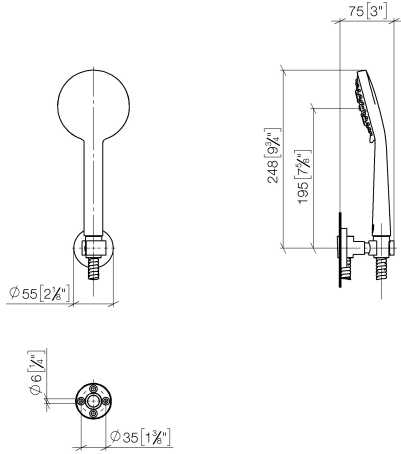

**EDITION PRO Juego de ducha de mano - Cromo**

---

27 805 626

- Alcachofa de ducha Ø 100mm
- Ajustable en tres modos: Chorro normal, chorro suave, chorro de masaje
- Con sistema antical
- Flexo metálico 1250mm con bloqueo de giro integrado
- Soporte de ducha roseta Ø 55mm
- Caudal máx. 15 l/min

	Cromo	27 805 626-00
	Negro mate	27 805 626-33
	Cromo cepillado	27 805 626-93

**EDITION PRO Juego de ducha de mano - Cromo**

27 805 626

mm [inches]

**Diagrama de flujo**

**Códigos y Estándares**

DIN 4109

ISO 3822

### Lista de piezas de recambios

N°	Número de artículo	Denominación	Cantidad de montaje	Plazo de entrega
	28 018 626-00	EDITION PRO Ducha de mano - Cromo	3	10