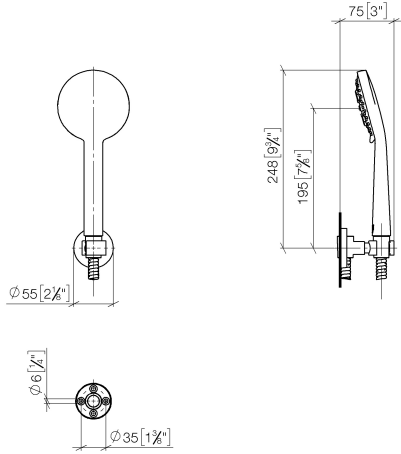

EDITION PRO Juego de ducha de mano - Negro mate

27 805 626

- Alcachofa de ducha Ø 100mm
- Ajustable en tres modos: Chorro normal, chorro suave, chorro de masaje
- Con sistema antical
- Flexo metálico 1250mm con bloqueo de giro integrado
- Soporte de ducha roseta Ø 55mm
- Caudal máx. 15 l/min

	Negro mate	27 805 626-33
	Cromo	27 805 626-00
	Cromo cepillado	27 805 626-93

EDITION PRO Juego de ducha de mano - Negro mate

27 805 626

mm [inches]

Diagrama de flujo

Códigos y Estándares

DIN 4109

ISO 3822

Scottish Water
Byelaws

UK Water Supply
Regulations

Ü-Zeichen

EDITION PRO Juego de ducha de mano - Negro mate

27 805 626

Certificado

WRAS_2304

LGA_29

N°	Número de artículo	Denominación	Cantidad de montaje	Plazo de entrega
	28 018 626-33	EDITION PRO Ducha de mano - Negro mate	3	30