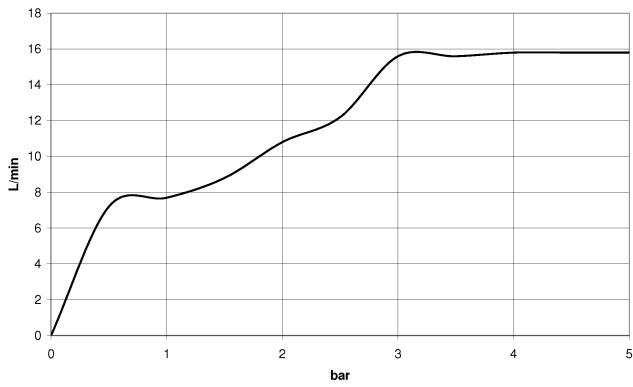

EDITION PRO Juego de ducha de mano - Negro mate

27 805 626

- Alcachofa de ducha Ø 100mm
- Ajustable en tres modos: Chorro normal, chorro suave, chorro de masaje
- Con sistema antical
- Flexo metálico 1250mm con bloqueo de giro integrado
- Soporte de ducha roseta Ø 55mm
- Caudal máx. 15 l/min

	Negro mate	27 805 626-33
	Cromo	27 805 626-00
	Cromo cepillado	27 805 626-93

EDITION PRO Juego de ducha de mano - Negro mate

27 805 626

mm [inches]

Diagrama de flujo

Códigos y Estándares

DIN 4109

ISO 3822