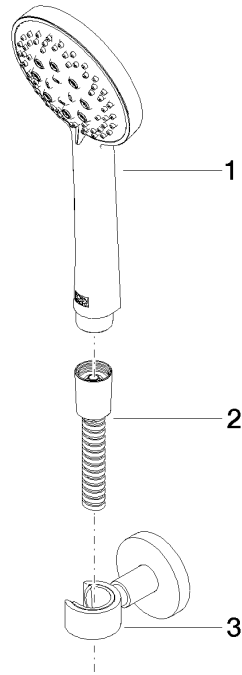

EDITION PRO Juego de ducha de mano - Negro mate

27 805 626

- Alcachofa de ducha Ø 100mm
- Ajustable en tres modos: Chorro normal, chorro suave, chorro de masaje
- Con sistema antical
- Flexo metálico 1250mm con bloqueo de giro integrado
- Soporte de ducha roseta Ø 55mm
- Caudal máx. 15 l/min

	Negro mate	27 805 626-33
	Cromo	27 805 626-00
	Cromo cepillado	27 805 626-93

EDITION PRO Juego de ducha de mano - Negro mate

27 805 626

mm [inches]

Diagrama de flujo

Códigos y Estándares

DIN 4109

ISO 3822

Scottish Water
Byelaws

UK Water Supply
Regulations

Ü-Zeichen

EDITION PRO Juego de ducha de mano - Negro mate

27 805 626

Certificado

WRAS_2304

LGA_29

LGA_29

EDITION PRO Juego de ducha de mano - Negro mate

27 805 626

Piezas para otros
acabados pueden
encontrarse aquí:
Cromo

EDITION PRO Juego de ducha de mano - Negro mate

27 805 626

Lista de piezas de recambios