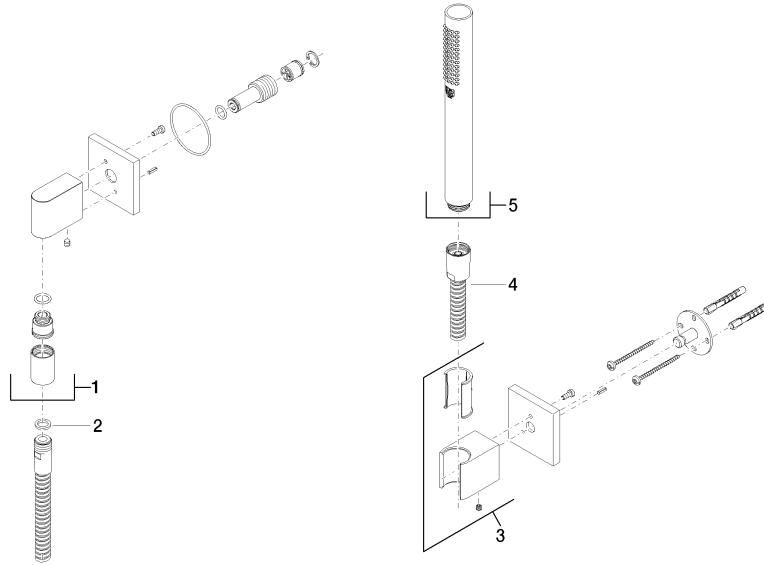

Complementos recomendados

- Cuerpo empotrado -** 35 085 970 90
- Profundidad de montaje máx. 163 mm
 - Profundidad de montaje mín. 90 mm

27 808 980

mm [inches]

Diagrama de flujo

Códigos y Estándares

DIN 4109

EN 1717

ISO 3822

Scottish Water
Byelaws

UK Water Supply
Regulations

Ü-Zeichen

Juego de ducha de mano con rosetas individuales - Cromo

IMO

27 808 980

Certificado

LGA_29

WRAS_2209

Belgaqua_22_280_2

27 808 980

Versión del producto hasta 6/3/2020

Versión del producto de 6/3/2020

Juego de ducha de mano con rosetas individuales - Cromo

IMO

27 808 980

Lista de piezas de recambios

Versión del producto hasta 6/3/2020

Versión del producto de 6/3/2020

N°	Número de artículo	Denominación	Cantidad de montaje	Plazo de entrega
	28 450 980-00	Codo de conexión a pared - Cromo	5	10