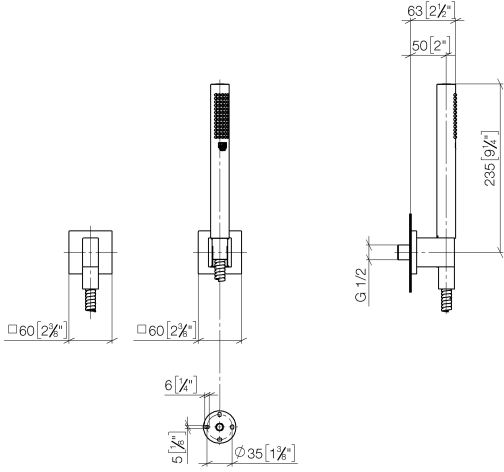

27 808 980

Encaja con: IMO, MEM, CL.1, CYO

- COMPACT RAIN, caudal máx. 15 l/min (a 3 bares)
- Con sistema antical
- Salida ducha de 3/8"
- Roseta para codo de conexión a pared 60 x 60mm
- Roseta para soporte de ducha 60 x 60mm
- Flexo metálico 1250mm con bloqueo de giro integrado
- Codo de conexión a pared de 1/2"

Complementos recomendados

- Cuerpo empotrado -** 35 085 970 90
- Profundidad de montaje máx. 163 mm
 - Profundidad de montaje mín. 90 mm

27 808 980

mm [inches]

Diagrama de flujo

Códigos y Estándares

DIN 4109

EN 1717

ISO 3822

Scottish Water
Byelaws

UK Water Supply
Regulations

Ü-Zeichen

Juego de ducha de mano con rosetas individuales - Cromo

IMO

27 808 980

Certificado

LGA_29

WRAS_2209

Belgaqua_22_280_2

27 808 980

Versión del producto hasta 6/3/2020

Versión del producto de 6/3/2020

Juego de ducha de mano con rosetas individuales - Cromo