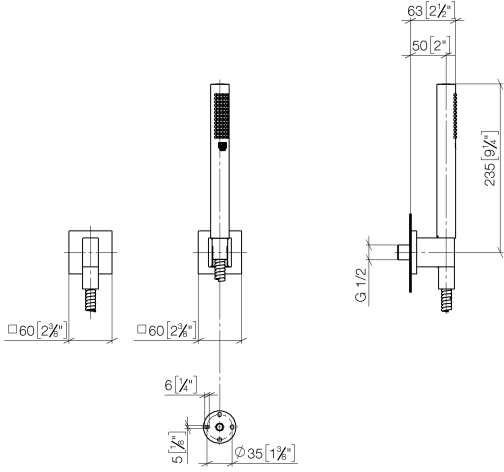

27 808 980

Encaja con: IMO, MEM, CL.1, CYO

- COMPACT RAIN, caudal máx. 15 l/min (a 3 bares)
- Con sistema antical
- Salida ducha de 3/8"
- Roseta para codo de conexión a pared 60 x 60mm
- Roseta para soporte de ducha 60 x 60mm
- Flexo metálico 1250mm con bloqueo de giro integrado
- Codo de conexión a pared de 1/2"

Complementos recomendados

Cuerpo empotrado -

35 085 970 90

- Profundidad de montaje máx. 163 mm
- Profundidad de montaje mín. 90 mm

27 808 980

mm [inches]

Diagrama de flujo

Códigos y Estándares

DIN 4109

EN 1717

ISO 3822

Scottish Water
Byelaws

UK Water Supply
Regulations

Ü-Zeichen

Juego de ducha de mano con rosetas individuales - Platino

IMO

Juego de ducha de mano con rosetas individuales - Platino

IMO

27 808 980

Lista de piezas de recambios

Versión del producto hasta 6/3/2020

Versión del producto de 6/3/2020

N°	Número de artículo	Denominación	Cantidad de montaje	Plazo de entrega
	28 450 980-08	Codo de conexión a pared - Platino	5	40