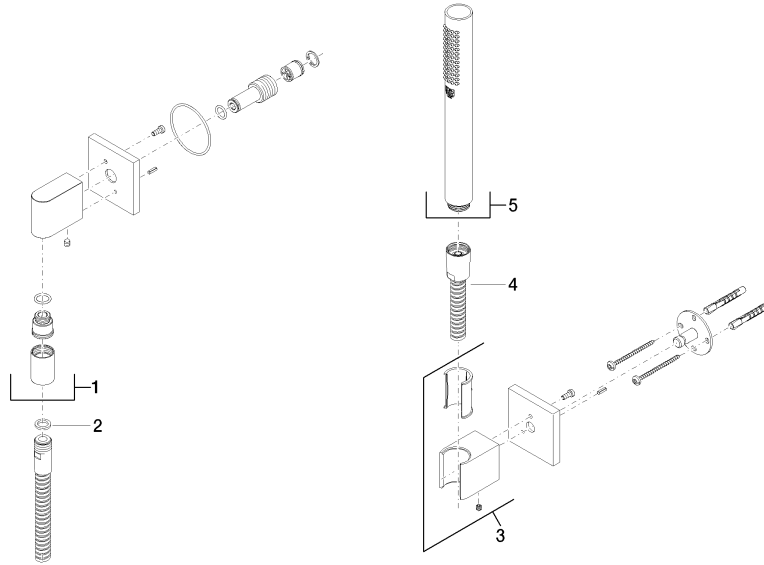

Complementos recomendados

Cuerpo empotrado -

35 085 970 90

- Profundidad de montaje máx. 163 mm
- Profundidad de montaje mín. 90 mm

27 808 980

mm [inches]

Diagrama de flujo

Códigos y Estándares

DIN 4109

EN 1717

ISO 3822

Scottish Water
Byelaws

UK Water Supply
Regulations

Ü-Zeichen

Juego de ducha de mano con rosetas individuales - Platino

IMO

Juego de ducha de mano con rosetas individuales - Platino

IMO

27 808 980

Lista de piezas de recambios

Versión del producto hasta 6/3/2020

Versión del producto de 6/3/2020

N°	Número de artículo	Denominación	Cantidad de montaje	Plazo de entrega
	28 450 980-08	Codo de conexión a pared - Platino	5	40