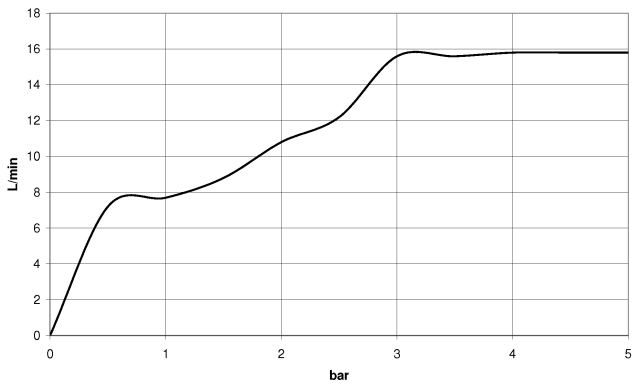

Complementos recomendados

- Cuerpo empotrado -** 35 085 970 90
- Profundidad de montaje máx. 163 mm
 - Profundidad de montaje mín. 90 mm

27 808 980

mm [inches]

Diagrama de flujo

Códigos y Estándares

DIN 4109