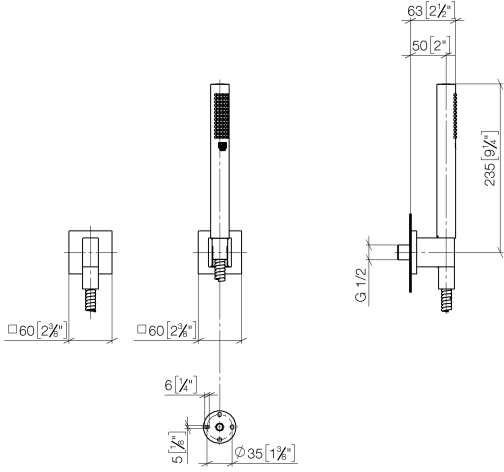

27 808 980

Encaja con: IMO, MEM, CL.1, CYO

- COMPACT RAIN, caudal máx. 15 l/min (a 3 bares)
- Con sistema antical
- Salida ducha de 3/8"
- Roseta para codo de conexión a pared 60 x 60mm
- Roseta para soporte de ducha 60 x 60mm
- Flexo metálico 1250mm con bloqueo de giro integrado
- Codo de conexión a pared de 1/2"

Complementos recomendados

- Cuerpo empotrado -** 35 085 970 90
- Profundidad de montaje máx. 163 mm
 - Profundidad de montaje mín. 90 mm

27 808 980

mm [inches]

Diagrama de flujo

Códigos y Estándares

DIN 4109

EN 1717

ISO 3822

Scottish Water
Byelaws

UK Water Supply
Regulations

Ü-Zeichen

Juego de ducha de mano con rosetas individuales - Dark Chrome

IMO

27 808 980