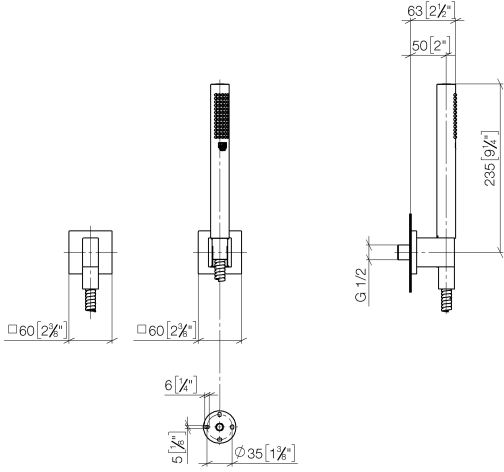

27 808 980

Encaja con: IMO, MEM, CL.1, CYO

- COMPACT RAIN, caudal máx. 15 l/min (a 3 bares)
- Con sistema antical
- Salida ducha de 3/8"
- Roseta para codo de conexión a pared 60 x 60mm
- Roseta para soporte de ducha 60 x 60mm
- Flexo metálico 1250mm con bloqueo de giro integrado
- Codo de conexión a pared de 1/2"

Complementos recomendados

- Cuerpo empotrado -** 35 085 970 90
- Profundidad de montaje mín. 90 mm
 - Profundidad de montaje máx. 163 mm

27 808 980

mm [inches]

Diagrama de flujo

Códigos y Estándares

DIN 4109

EN 1717

ISO 3822

Scottish Water
Byelaws

UK Water Supply
Regulations

Ü-Zeichen

Juego de ducha de mano con rosetas individuales - Oro claro cepillado

IMO

27 808 980