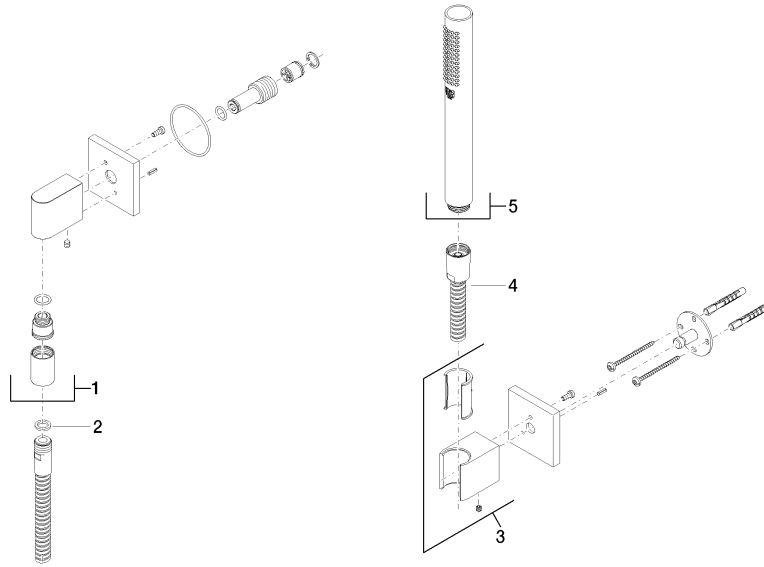

27 808 980

Versión del producto de 6/3/2020