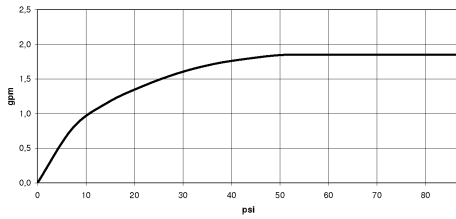

Complementos recomendados

- Cuerpo empotrado -** 35 085 970 90
- Profundidad de montaje mín. 90 mm
 - Profundidad de montaje máx. 163 mm

27 808 980
mm [inches]

Diagrama de flujo

Códigos y Estándares

DIN 4109

ISO 3822

Ü-Zeichen

Juego de ducha de mano con rosetas individuales FlowReduce - Oro claro
cepillado

IMO

27 808 980
Certificado

LGA_29

27 808 980

Versión del producto de 4/1/2024