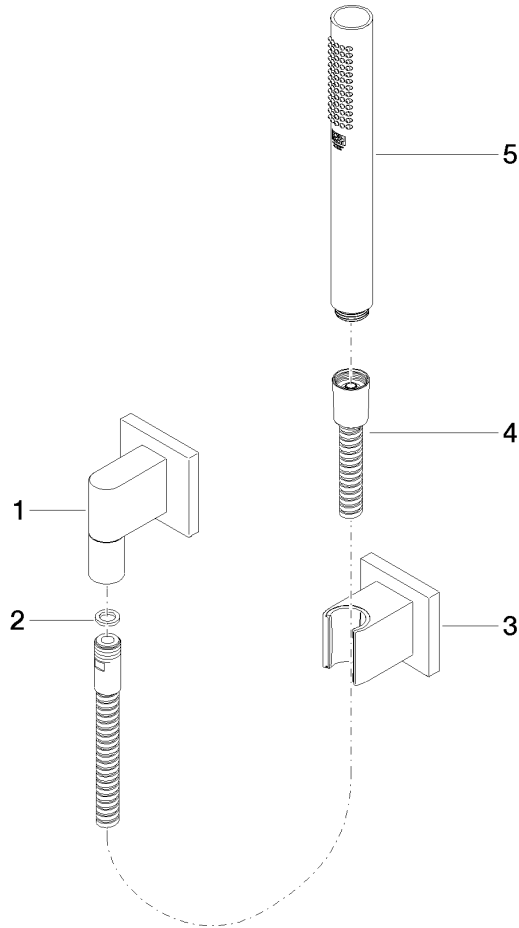

Juego de ducha de mano con rosetas individuales FlowReduce - Oro claro cepillado

IMO

27 808 980

Encaja con: IMO, MEM, CL.1, CYO

- COMPACT RAIN, caudal máx. 6,8 l/min (a 3 bares)
- Con sistema antical
- Salida ducha de 3/8"
- Roseta para codo de conexión a pared 60 x 60mm
- Roseta para soporte de ducha 60 x 60mm
- Flexo metálico 1250mm con bloqueo de giro integrado
- Codo de conexión a pared de 1/2"
- Este producto puede ayudar a un edificio a cumplir con los requisitos de los sistemas de certificación ecológica de edificios: LEED®, BREEAM®, DGNB

Complementos recomendados

- Cuerpo empotrado -** 35 085 970 90
- Profundidad de montaje mín. 90 mm
 - Profundidad de montaje máx. 163 mm

27 808 980
mm [inches]

Diagrama de flujo

Códigos y Estándares

DIN 4109

ISO 3822

Ü-Zeichen

Juego de ducha de mano con rosetas individuales FlowReduce - Oro claro
cepillado

IMO

27 808 980
Certificado

LGA_29

27 808 980

Versión del producto de 4/1/2024

Juego de ducha de mano con rosetas individuales FlowReduce - Oro claro cepillado

IMO

27 808 980

Lista de piezas de recambios

Versión del producto de 4/1/2024

N°	Número de artículo	Denominación	Cantidad de montaje	Plazo de entrega
	28 450 980-27	Codo de conexión a pared - Oro claro cepillado	5	30