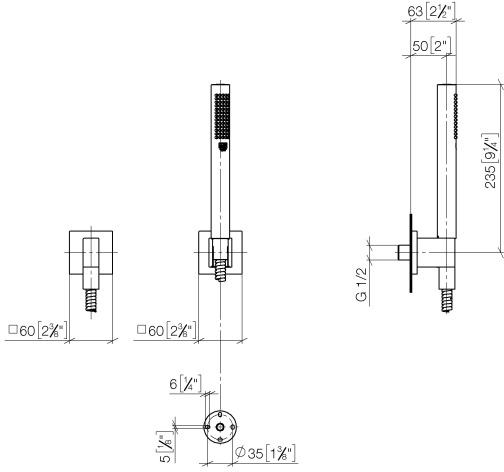

Juego de ducha de mano con rosetas individuales FlowReduce - Oro claro cepillado

IMO

27 808 980

Encaja con: IMO, MEM, CL.1, CYO

- COMPACT RAIN, caudal máx. 6,8 l/min (a 3 bares)
- Con sistema antical
- Salida ducha de 3/8"
- Roseta para codo de conexión a pared 60 x 60mm
- Roseta para soporte de ducha 60 x 60mm
- Flexo metálico 1250mm con bloqueo de giro integrado
- Codo de conexión a pared de 1/2"
- Este producto puede ayudar a un edificio a cumplir con los requisitos de los sistemas de certificación ecológica de edificios: LEED®, BREEAM®, DGNB

Complementos recomendados

- Cuerpo empotrado -** 35 085 970 90
- Profundidad de montaje mín. 90 mm
 - Profundidad de montaje máx. 163 mm

27 808 980
mm [inches]

Diagrama de flujo

Códigos y Estándares

DIN 4109

ISO 3822

Ü-Zeichen

Juego de ducha de mano con rosetas individuales FlowReduce - Oro claro
cepillado

IMO

27 808 980
Certificado

LGA_29

27 808 980

Versión del producto de 4/1/2024

Juego de ducha de mano con rosetas individuales FlowReduce - Oro claro cepillado

IMO

27 808 980

Lista de piezas de recambios

Versión del producto de 4/1/2024

N°	Número de artículo	Denominación	Cantidad de montaje	Plazo de entrega
	28 450 980-27	Codo de conexión a pared - Oro claro cepillado	5	30