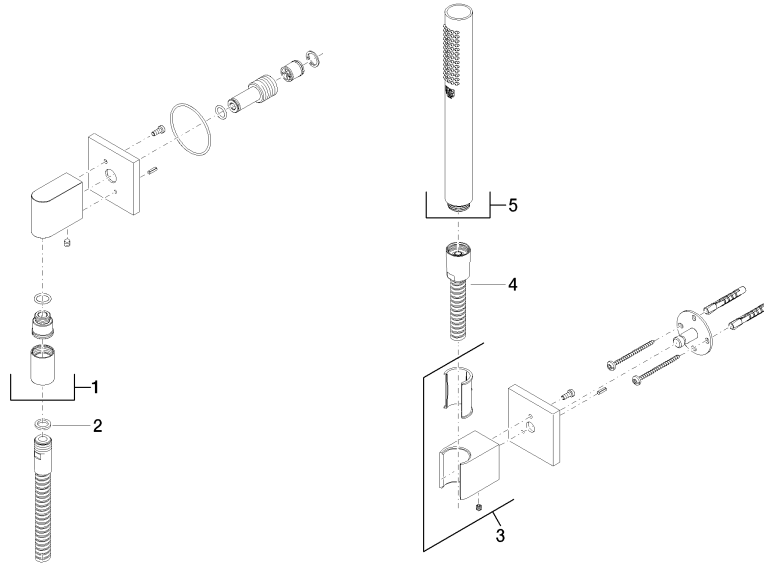

## Complementos recomendados

- Cuerpo empotrado -** 35 085 970 90
- Profundidad de montaje máx. 163 mm
  - Profundidad de montaje mín. 90 mm

27 808 980

mm [inches]

**Diagrama de flujo**

**Códigos y Estándares**

DIN 4109

EN 1717

ISO 3822

Scottish Water  
Byelaws

UK Water Supply  
Regulations

Ü-Zeichen

Juego de ducha de mano con rosetas individuales - Latón cepillado (Oro 23k)

IMO

## Juego de ducha de mano con rosetas individuales - Latón cepillado (Oro 23k)

IMO

27 808 980

### Versión del producto de 6/3/2020

N°	Número de artículo	Denominación	Cantidad de montaje	Plazo de entrega
	28 450 980-28	Codo de conexión a pared - Latón cepillado (Oro 23k)	5	20