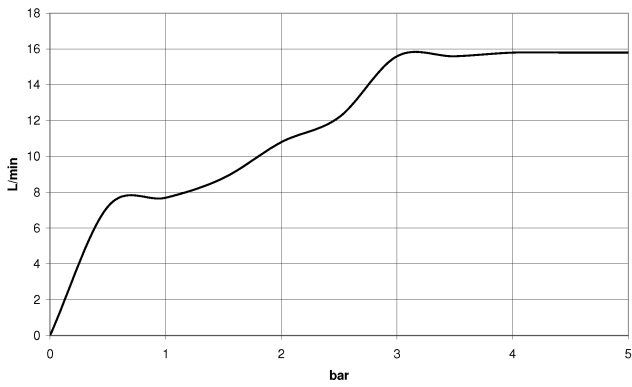

## Complementos recomendados

- Cuerpo empotrado -** 35 085 970 90
- Profundidad de montaje máx. 163 mm
  - Profundidad de montaje mín. 90 mm

27 808 980

mm [inches]

**Diagrama de flujo**

**Códigos y Estándares**