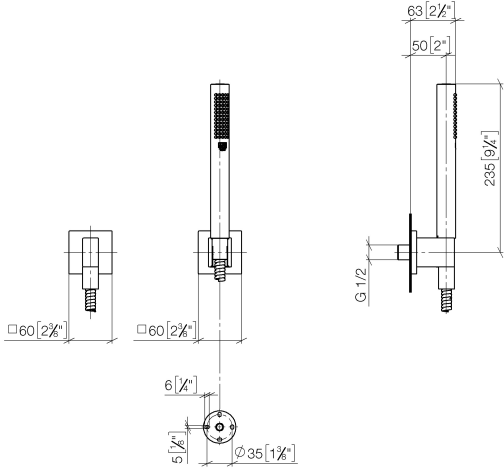

27 808 980

Encaja con: IMO, MEM, CL.1, CYO

- COMPACT RAIN, caudal máx. 15 l/min (a 3 bares)
- Con sistema antical
- Salida ducha de 3/8"
- Roseta para codo de conexión a pared 60 x 60mm
- Roseta para soporte de ducha 60 x 60mm
- Flexo metálico 1250mm con bloqueo de giro integrado
- Codo de conexión a pared de 1/2"

## Complementos recomendados

- Cuerpo empotrado -** 35 085 970 90
- Profundidad de montaje máx. 163 mm
  - Profundidad de montaje mín. 90 mm

27 808 980

mm [inches]

**Diagrama de flujo**

**Códigos y Estándares**

DIN 4109

EN 1717

ISO 3822

Scottish Water  
Byelaws

UK Water Supply  
Regulations

Ü-Zeichen

Juego de ducha de mano con rosetas individuales - Latón cepillado (Oro 23k)

IMO

### Versión del producto de 6/3/2020

N°	Número de artículo	Denominación	Cantidad de montaje	Plazo de entrega
	28 450 980-28	Codo de conexión a pared - Latón cepillado (Oro 23k)	5	20