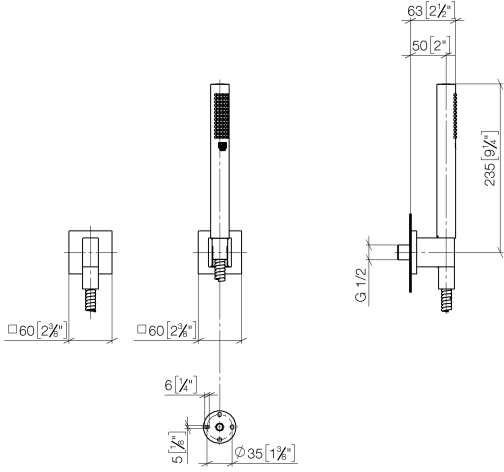

27 808 980

Encaja con: IMO, MEM, CL.1, CYO

- COMPACT RAIN, caudal máx. 15 l/min (a 3 bares)
- Con sistema antical
- Salida ducha de 3/8"
- Roseta para codo de conexión a pared 60 x 60mm
- Roseta para soporte de ducha 60 x 60mm
- Flexo metálico 1250mm con bloqueo de giro integrado
- Codo de conexión a pared de 1/2"

Complementos recomendados

Cuerpo empotrado -

35 085 970 90

- Profundidad de montaje máx. 163 mm
- Profundidad de montaje mín. 90 mm

27 808 980

mm [inches]

Diagrama de flujo

Códigos y Estándares

DIN 4109

EN 1717

ISO 3822

Scottish Water
Byelaws

UK Water Supply
Regulations

Ü-Zeichen

Juego de ducha de mano con rosetas individuales - Negro mate

IMO

Juego de ducha de mano con rosetas individuales - Negro mate

IMO

27 808 980

Lista de piezas de recambios

Versión del producto hasta 6/3/2020

Versión del producto de 6/3/2020

N°	Número de artículo	Denominación	Cantidad de montaje	Plazo de entrega
	28 450 980-33	Codo de conexión a pared - Negro mate	5	30