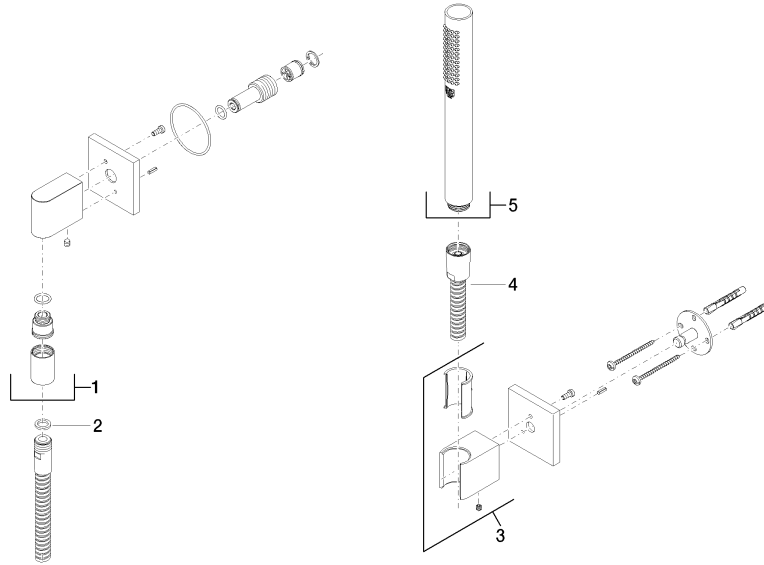

Complementos recomendados

Cuerpo empotrado -

35 085 970 90

- Profundidad de montaje máx. 163 mm
- Profundidad de montaje mín. 90 mm

27 808 980

mm [inches]

Diagrama de flujo

Códigos y Estándares

DIN 4109

EN 1717

ISO 3822

Scottish Water
Byelaws

UK Water Supply
Regulations

Ü-Zeichen

Juego de ducha de mano con rosetas individuales - Negro mate

IMO

Juego de ducha de mano con rosetas individuales - Negro mate

IMO

27 808 980

Lista de piezas de recambios

Versión del producto hasta 6/3/2020

Versión del producto de 6/3/2020

N°	Número de artículo	Denominación	Cantidad de montaje	Plazo de entrega
	28 450 980-33	Codo de conexión a pared - Negro mate	5	30