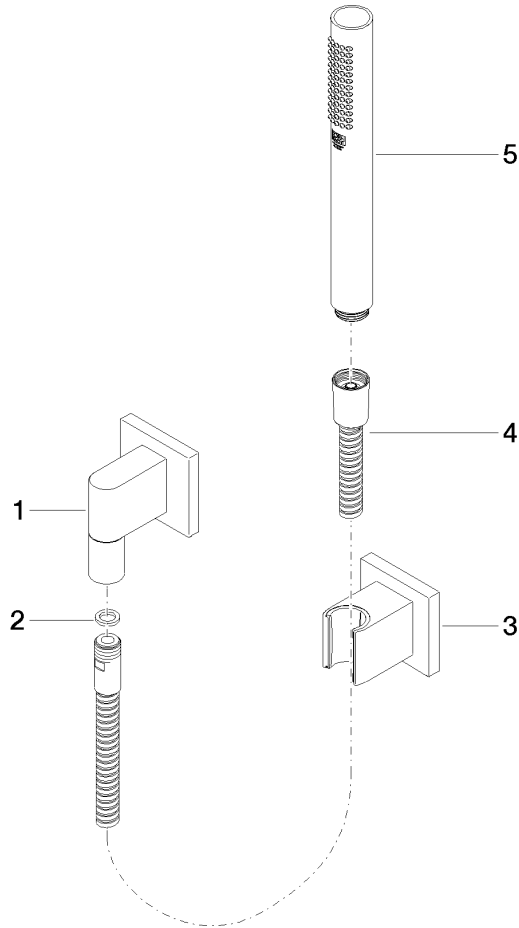

Complementos recomendados

- Cuerpo empotrado -** 35 085 970 90
- Profundidad de montaje máx. 163 mm
 - Profundidad de montaje mín. 90 mm

**Juego de ducha de mano con rosetas individuales FlowReduce - Champagne
(Oro 22k)**

27 808 980
mm [inches]

Diagrama de flujo

Códigos y Estándares

DIN 4109

ISO 3822

Ü-Zeichen

Juego de ducha de mano con rosetas individuales FlowReduce - Champagne
(Oro 22k)

IMO

27 808 980
Certificado

LGA_29

27 808 980

Versión del producto de 4/1/2024

Juego de ducha de mano con rosetas individuales FlowReduce - Champagne
(Oro 22k)

IMO

27 808 980

Lista de piezas de recambios

Versión del producto de 4/1/2024

Nº	Número de artículo	Denominación	Cantidad de montaje	Plazo de entrega
	28 450 980-47	Codo de conexión a pared - Champagne (Oro 22k)	5	30