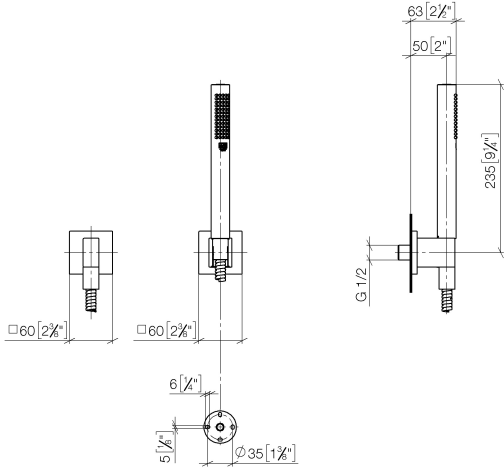

Complementos recomendados

- Cuerpo empotrado -** 35 085 970 90
- Profundidad de montaje máx. 163 mm
 - Profundidad de montaje mín. 90 mm

**Juego de ducha de mano con rosetas individuales FlowReduce - Champagne
(Oro 22k)**

27 808 980
mm [inches]

Diagrama de flujo

Códigos y Estándares

DIN 4109

ISO 3822

Ü-Zeichen

Juego de ducha de mano con rosetas individuales FlowReduce - Champagne
(Oro 22k)

IMO

27 808 980
Certificado

LGA_29

27 808 980

Versión del producto de 4/1/2024

Juego de ducha de mano con rosetas individuales FlowReduce - Champagne
(Oro 22k)

IMO

27 808 980

Lista de piezas de recambios

Versión del producto de 4/1/2024

Nº	Número de artículo	Denominación	Cantidad de montaje	Plazo de entrega
	28 450 980-47	Codo de conexión a pared - Champagne (Oro 22k)	5	30