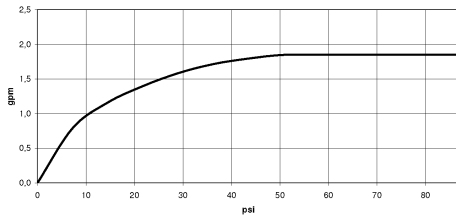

Complementos recomendados

- Cuerpo empotrado -** 35 085 970 90
- Profundidad de montaje máx. 163 mm
 - Profundidad de montaje mín. 90 mm

**Juego de ducha de mano con rosetas individuales FlowReduce - Champagne
(Oro 22k)**

27 808 980
mm [inches]

Diagrama de flujo

Códigos y Estándares

DIN 4109

ISO 3822

Ü-Zeichen

Juego de ducha de mano con rosetas individuales FlowReduce - Champagne
(Oro 22k)

IMO