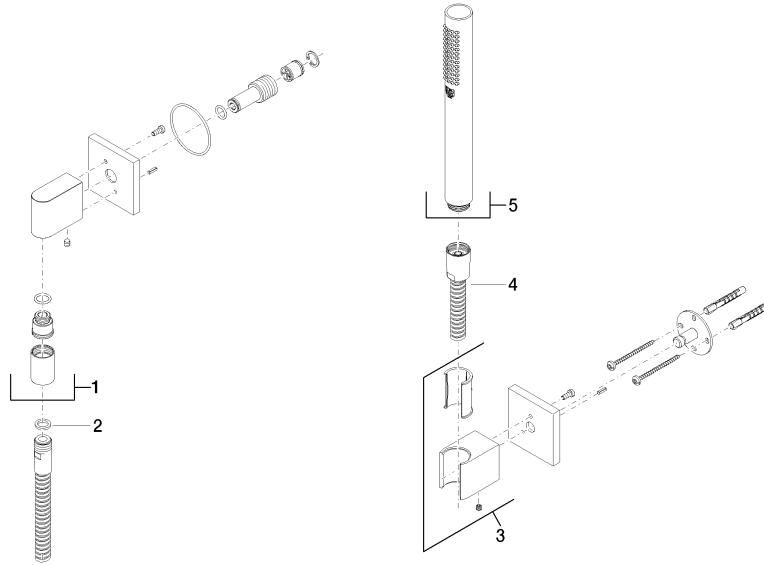

Complementos recomendados

- Cuerpo empotrado -** 35 085 970 90
- Profundidad de montaje máx. 163 mm
 - Profundidad de montaje mín. 90 mm

27 808 980

mm [inches]

Diagrama de flujo

Códigos y Estándares

DIN 4109

EN 1717

ISO 3822

Scottish Water
Byelaws

UK Water Supply
Regulations

Ü-Zeichen

Juego de ducha de mano con rosetas individuales - Cromo cepillado

IMO

27 808 980

Certificado

LGA_29

WRAS_2209

Belgaqua_22_280_2

27 808 980

Versión del producto hasta 6/3/2020

Versión del producto de 6/3/2020

Juego de ducha de mano con rosetas individuales - Cromo cepillado

IMO

27 808 980

Lista de piezas de recambios

Versión del producto hasta 6/3/2020

Versión del producto de 6/3/2020

N°	Número de artículo	Denominación	Cantidad de montaje	Plazo de entrega
	28 450 980-93	Codo de conexión a pared - Cromo cepillado	5	10