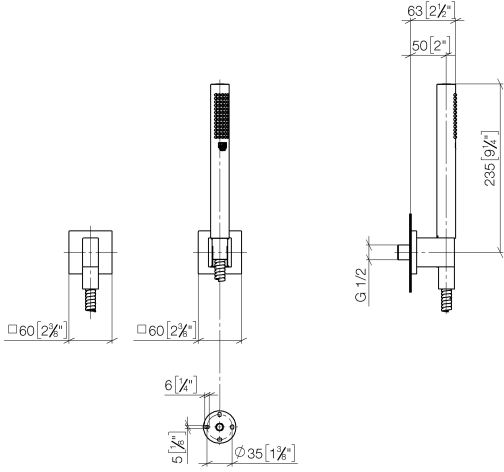

27 808 980

Encaja con: IMO, MEM, CL.1, CYO

- COMPACT RAIN, caudal máx. 15 l/min (a 3 bares)
- Con sistema antical
- Salida ducha de 3/8"
- Roseta para codo de conexión a pared 60 x 60mm
- Roseta para soporte de ducha 60 x 60mm
- Flexo metálico 1250mm con bloqueo de giro integrado
- Codo de conexión a pared de 1/2"

Complementos recomendados

- Cuerpo empotrado -** 35 085 970 90
- Profundidad de montaje máx. 163 mm
 - Profundidad de montaje mín. 90 mm

27 808 980

mm [inches]

Diagrama de flujo

Códigos y Estándares

DIN 4109

EN 1717

ISO 3822

Scottish Water
Byelaws

UK Water Supply
Regulations

Ü-Zeichen

Juego de ducha de mano con rosetas individuales - Cromo cepillado

IMO

27 808 980

Certificado

LGA_29

WRAS_2209

Belgaqua_22_280_2

27 808 980

Versión del producto hasta 6/3/2020

Versión del producto de 6/3/2020

Juego de ducha de mano con rosetas individuales - Cromo cepillado