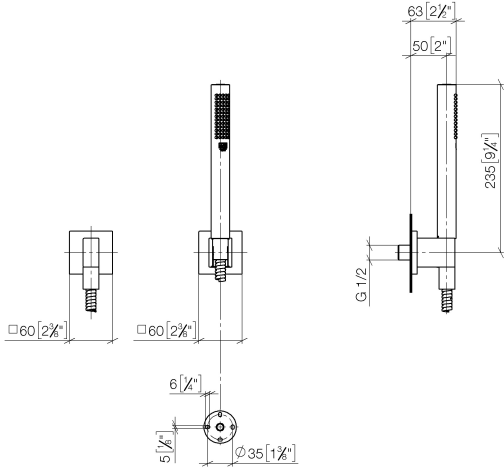

Juego de ducha de mano con rosetas individuales FlowReduce - Cromo cepillado

IMO

27 808 980

Encaja con: IMO, MEM, CL.1, CYO

- COMPACT RAIN, caudal máx. 6,8 l/min (a 3 bares)
- Con sistema antical
- Salida ducha de 3/8"
- Roseta para codo de conexión a pared 60 x 60mm
- Roseta para soporte de ducha 60 x 60mm
- Flexo metálico 1250mm con bloqueo de giro integrado
- Codo de conexión a pared de 1/2"
- Este producto puede ayudar a un edificio a cumplir con los requisitos de los sistemas de certificación ecológica de edificios: LEED®, BREEAM®, DGNB

Juego de ducha de mano con rosetas individuales FlowReduce - Cromo cepillado

IMO

27 808 980
mm [inches]

Diagrama de flujo

Códigos y Estándares

ASME A112.18.1

cUPC

DIN 4109

ISO 3822

Ü-Zeichen

Juego de ducha de mano con rosetas individuales FlowReduce - Cromo cepillado

IMO

27 808 980

Certificado

IAPMO_4976

LGA_29

27 808 980

Versión del producto de 4/1/2024

Piezas para otros acabados pueden encontrarse aquí:
Cromo

Juego de ducha de mano con rosetas individuales FlowReduce - Cromo cepillado

IMO

27 808 980

Lista de piezas de recambios