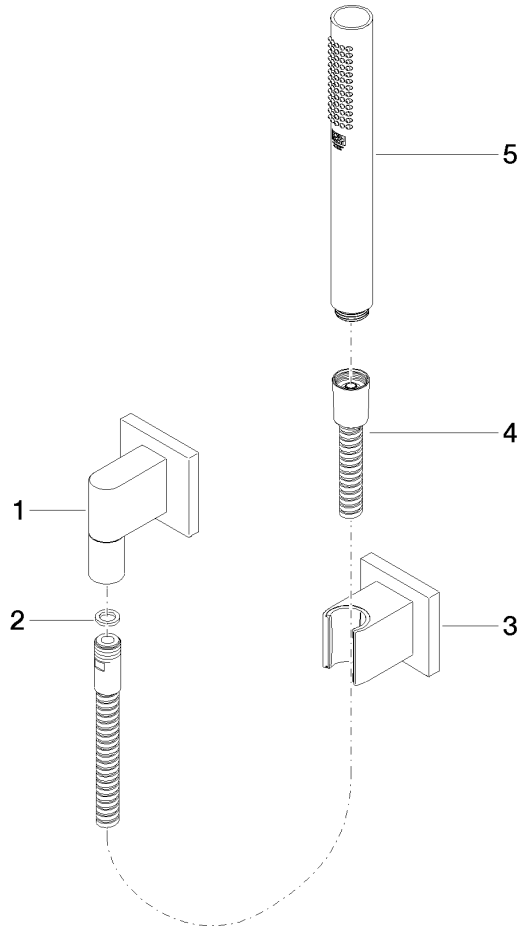

Juego de ducha de mano con rosetas individuales FlowReduce - Cromo cepillado

IMO

27 808 980

Encaja con: IMO, MEM, CL.1, CYO

- COMPACT RAIN, caudal máx. 6,8 l/min (a 3 bares)
- Con sistema antical
- Salida ducha de 3/8"
- Roseta para codo de conexión a pared 60 x 60mm
- Roseta para soporte de ducha 60 x 60mm
- Flexo metálico 1250mm con bloqueo de giro integrado
- Codo de conexión a pared de 1/2"
- Este producto puede ayudar a un edificio a cumplir con los requisitos de los sistemas de certificación ecológica de edificios: LEED®, BREEAM®, DGNB

Juego de ducha de mano con rosetas individuales FlowReduce - Cromo cepillado

IMO

27 808 980
mm [inches]

Diagrama de flujo

Códigos y Estándares

ASME A112.18.1

cUPC

DIN 4109

ISO 3822

Ü-Zeichen

Juego de ducha de mano con rosetas individuales FlowReduce - Cromo cepillado

IMO

27 808 980

Certificado

IAPMO_4976

LGA_29

27 808 980

Versión del producto de 4/1/2024

Piezas para otros acabados pueden encontrarse aquí:
Cromo

Juego de ducha de mano con rosetas individuales FlowReduce - Cromo cepillado

IMO

27 808 980

Lista de piezas de recambios