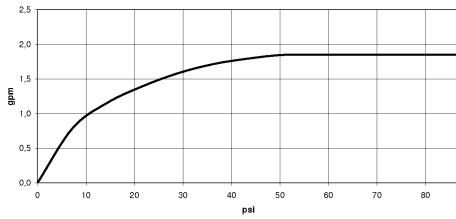

Juego de ducha de mano con rosetas individuales FlowReduce - Cromo cepillado

IMO

27 808 980
mm [inches]

Diagrama de flujo

Códigos y Estándares

ASME A112.18.1

cUPC

DIN 4109

ISO 3822

Ü-Zeichen

Juego de ducha de mano con rosetas individuales FlowReduce - Cromo cepillado

IMO

27 808 980

Certificado

IAPMO_4976

LGA_29