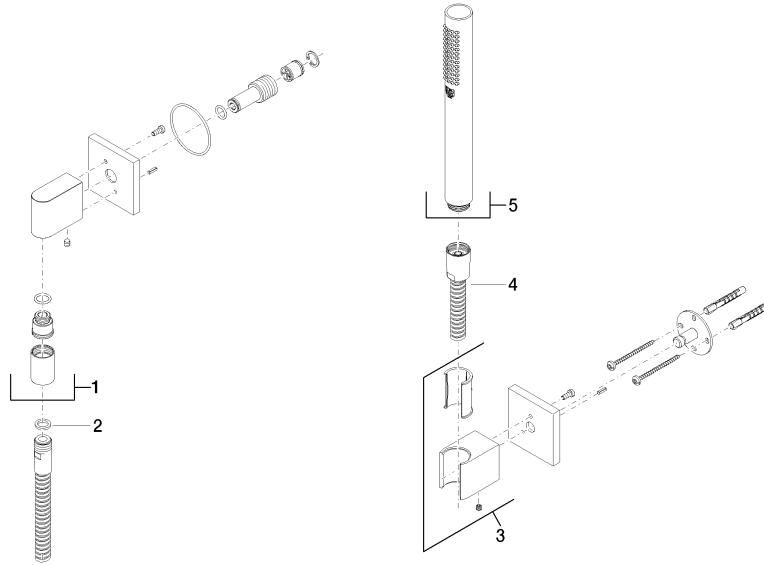

Complementos recomendados

- Cuerpo empotrado -** 35 085 970 90
- Profundidad de montaje máx. 163 mm
 - Profundidad de montaje mín. 90 mm

27 808 980

mm [inches]

Diagrama de flujo

Códigos y Estándares

DIN 4109

Certificado

LGA_29

WRAS_2209

Belgaqua_22_280_2

27 808 980

Versión del producto hasta 6/3/2020

Versión del producto de 6/3/2020

Juego de ducha de mano con rosetas individuales - Dark Platinum cepillado

IMO

27 808 980

Lista de piezas de recambios

Versión del producto hasta 6/3/2020

Versión del producto de 6/3/2020

N°	Número de artículo	Denominación	Cantidad de montaje	Plazo de entrega
	28 450 980-99	Codo de conexión a pared - Dark Platinum cepillado	5	30