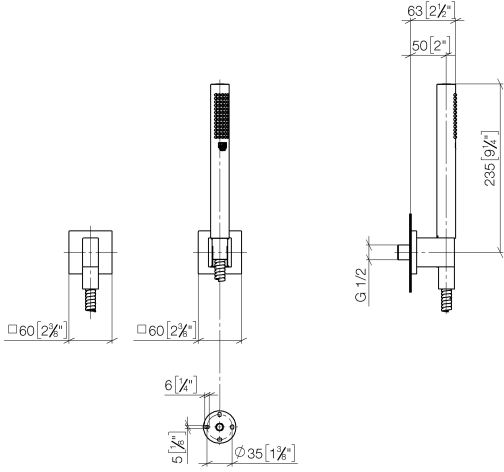

27 808 980

Encaja con: IMO, MEM, CL.1, CYO

- COMPACT RAIN, caudal máx. 15 l/min (a 3 bares)
- Con sistema antical
- Salida ducha de 3/8"
- Roseta para codo de conexión a pared 60 x 60mm
- Roseta para soporte de ducha 60 x 60mm
- Flexo metálico 1250mm con bloqueo de giro integrado
- Codo de conexión a pared de 1/2"

Complementos recomendados

- Cuerpo empotrado -** 35 085 970 90
- Profundidad de montaje máx. 163 mm
 - Profundidad de montaje mín. 90 mm

27 808 980

mm [inches]

Diagrama de flujo

Códigos y Estándares

DIN 4109

EN 1717

ISO 3822

Scottish Water
Byelaws

UK Water Supply
Regulations

Ü-Zeichen

Juego de ducha de mano con rosetas individuales - Dark Platinum cepillado

IMO

27 808 980

Certificado

LGA_29

WRAS_2209

Belgaqua_22_280_2

27 808 980

Versión del producto hasta 6/3/2020

Versión del producto de 6/3/2020

Juego de ducha de mano con rosetas individuales - Dark Platinum cepillado