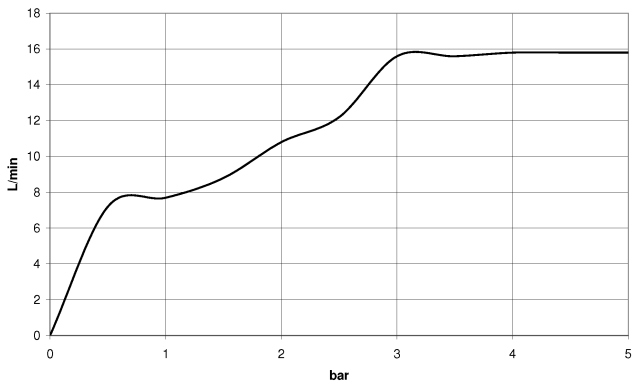

IMO

27 821 979
mm [inches]

Diagrama de flujo

Códigos y Estándares

EN 1717

WATER TUBE Codo de conexión para ducha Kneipp con soporte para manguera con rosetas separadas - Latón cepillado (Oro 23k)

IMO

27 821 979