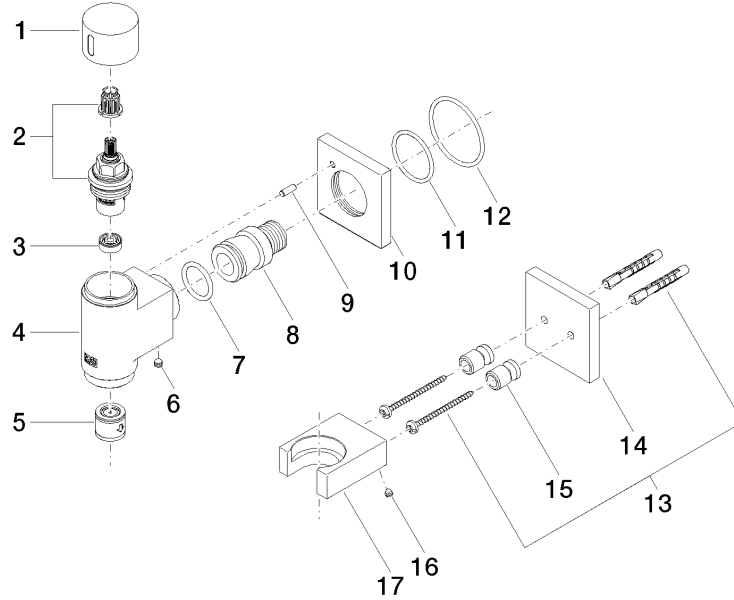

Complementos recomendados

Cuerpo empotrado - 35 085 970 90
 ● Profundidad de montaje máx. 163 mm
 ● Profundidad de montaje mín. 90 mm

Complementos necesarios

WATER TUBE WATER TUBE manguera Kneipp blanco 2000 mm - Latón cepillado (Oro 23k) 28 285 979-28
 ● Con aro de soporte
 ● Boquilla de manguera con casquillo M33

IMO

27 821 979
mm [inches]

Diagrama de flujo

Códigos y Estándares

EN 1717

WATER TUBE Codo de conexión para ducha Kneipp con soporte para manguera con rosetas separadas - Latón cepillado (Oro 23k)

IMO

27 821 979

Certificado

Belgaqua_22_280_2

WATER TUBE Codo de conexión para ducha Kneipp con soporte para manguera con rosetas separadas - Latón cepillado (Oro 23k)

27 821 979

Versión del producto de 3/12/2018 a 3/6/2023

Versión del producto de 3/6/2023

WATER TUBE Codo de conexión para ducha Kneipp con soporte para manguera con rosetas separadas - Latón cepillado (Oro 23k)

IMO

27 821 979

Lista de piezas de recambios

Versión del producto de 3/12/2018 a 3/6/2023