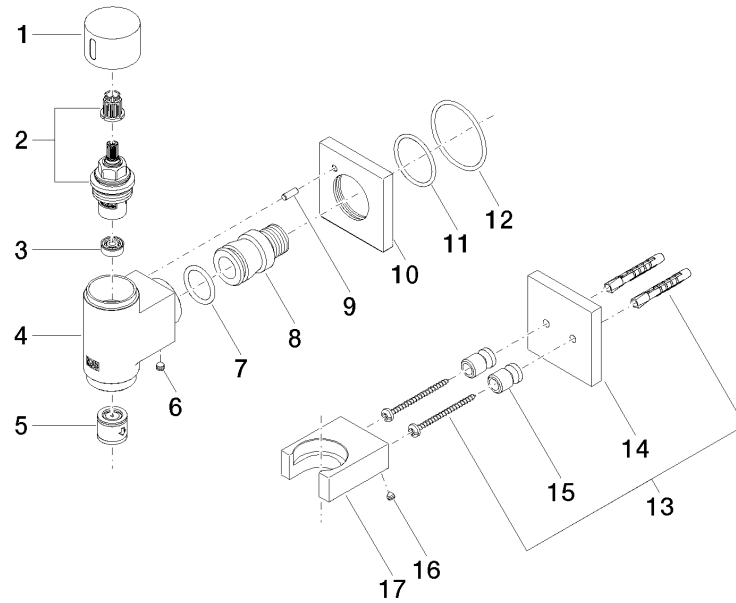

Complementos recomendados

Cuerpo empotrado - 35 085 970 90
 ● Profundidad de montaje máx. 163 mm
 ● Profundidad de montaje mín. 90 mm

Complementos necesarios

WATER TUBE WATER TUBE 28 286 979-46
manguera Kneipp negro 2000 mm - Champagne cepillado (Oro 22k)
 ● Con aro de soporte
 ● Boquilla de manguera con casquillo M33

27 821 979
mm [inches]

Diagrama de flujo

Códigos y Estándares

EN 1717

WATER TUBE Codo de conexión para ducha Kneipp con soporte para manguera con rosetas separadas - Champagne cepillado (Oro 22k)

IMO

27 821 979

Certificado

Belgaqua_22_280_2

WATER TUBE Codo de conexión para ducha Kneipp con soporte para manguera con rosetas separadas - Champagne cepillado (Oro 22k)

27 821 979

Versión del producto hasta 3/12/2018

Versión del producto de 3/12/2018 a 3/6/2023

Versión del producto de 3/6/2023

WATER TUBE Codo de conexión para ducha Kneipp con soporte para manguera con rosetas separadas - Champagne cepillado (Oro 22k)

IMO

27 821 979

Lista de piezas de recambios

Versión del producto hasta 3/12/2018