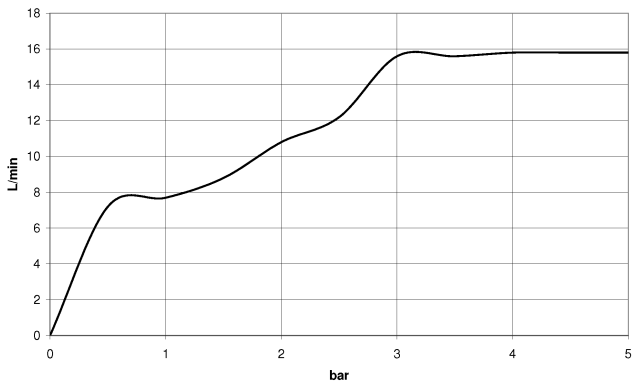

IMO

27 821 979
mm [inches]

Diagrama de flujo

Códigos y Estándares

EN 1717

WATER TUBE Codo de conexión para ducha Kneipp con soporte para manguera con rosetas separadas - Champagne (Oro 22k)

IMO

27 821 979