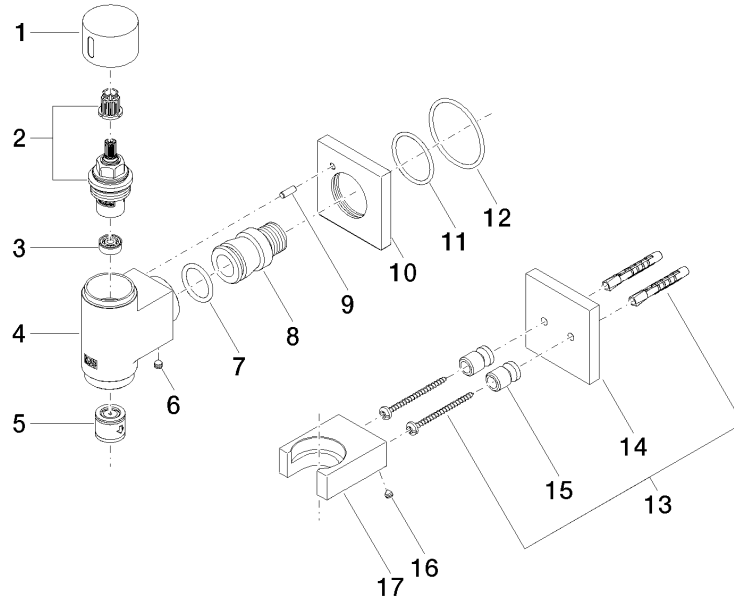

Complementos recomendados

- Cuerpo empotrado -** 35 085 970 90
- Profundidad de montaje máx. 163 mm
 - Profundidad de montaje mín. 90 mm

Complementos necesarios

- WATER TUBE WATER TUBE** 28 285 979-47
manguera Kneipp blanco 2000 mm - Champagne (Oro 22k)
- Con aro de soporte
 - Boquilla de manguera con casquillo M33

IMO

27 821 979
mm [inches]

Diagrama de flujo

Códigos y Estándares

EN 1717

WATER TUBE Codo de conexión para ducha Kneipp con soporte para manguera con rosetas separadas - Champagne (Oro 22k)

IMO

27 821 979

Certificado

Belgaqua_22_280_2

WATER TUBE Codo de conexión para ducha Kneipp con soporte para manguera con rosetas separadas - Champagne (Oro 22k)

27 821 979

Versión del producto hasta 3/12/2018

Versión del producto de 3/12/2018 a 3/6/2023

Versión del producto de 3/6/2023

WATER TUBE Codo de conexión para ducha Kneipp con soporte para manguera con rosetas separadas - Champagne (Oro 22k)

IMO

27 821 979

Lista de piezas de recambios

Versión del producto hasta 3/12/2018