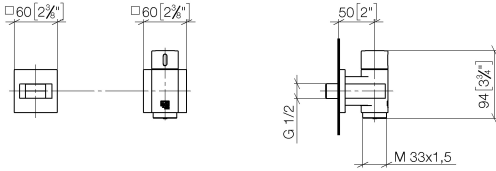

IMO

27 821 979
mm [inches]

Diagrama de flujo

Códigos y Estándares

EN 1717

WATER TUBE Codo de conexión para ducha Kneipp con soporte para manguera con rosetas separadas - Champagne (Oro 22k)

IMO

27 821 979

Certificado

Belgaqua_22_280_2

WATER TUBE Codo de conexión para ducha Kneipp con soporte para manguera con rosetas separadas - Champagne (Oro 22k)

27 821 979

Versión del producto hasta 3/12/2018

Versión del producto de 3/12/2018 a 3/6/2023