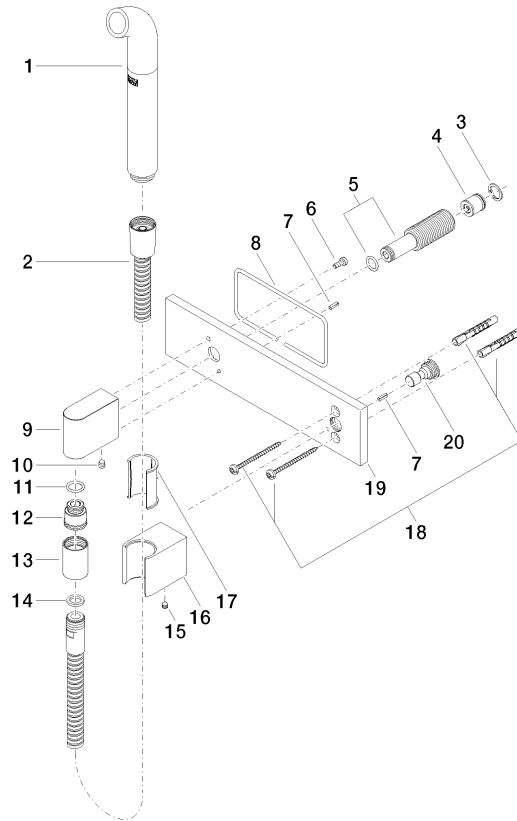

27 858 979

Encaja con: IMO, MEM, CL.1, CYO

- Chorro laminar
- Salida ducha de 3/8"
- Cubierta 240 x 60 mm
- Flexo metálico 1250mm con bloqueo de giro integrado
- Racor 1/2"
- Montaje con conexión insertable
- Caudal máx. 7 l/min
- Este producto puede ayudar a un edificio a cumplir con los requisitos de los sistemas de certificación ecológica de edificios: LEED®, BREEAM®, DGNB

27 858 979

mm [inches]

Códigos y Estándares

DIN 4109

EN 1717

ISO 3822

Ü-Zeichen

Certificado

LGA_38

Belgaqua_24-007-2

27 858 979

Versión del producto de 4/1/2024

Piezas para otros
acabados pueden
encontrarse aquí:
Cromo

Ducha para cuidado personal con cubierta FlowReduce - Dark Chrome

IMO

27 858 979

Lista de piezas de recambios

Versión del producto de 4/1/2024

N°	Número de artículo	Denominación	Cantidad de montaje	Plazo de entrega
	04 12 11 073 01-19	caño	21	20