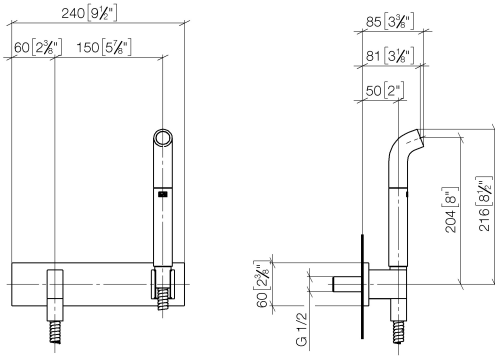

27 858 979

Encaja con: IMO, MEM, CL.1, CYO

- Chorro laminar
- Salida ducha de 3/8"
- Cubierta 240 x 60 mm
- Flexo metálico 1250mm con bloqueo de giro integrado
- Racor 1/2"
- Montaje con conexión insertable
- Caudal máx. 7 l/min
- Este producto puede ayudar a un edificio a cumplir con los requisitos de los sistemas de certificación ecológica de edificios: LEED®, BREEAM®, DGNB

27 858 979

mm [inches]

Códigos y Estándares

DIN 4109

EN 1717

ISO 3822

Ü-Zeichen

Certificado

LGA_38

Belgaqua_24-007-2

27 858 979

Versión del producto de 4/1/2024

Piezas para otros
acabados pueden
encontrarse aquí:
Cromo

Ducha para cuidado personal con cubierta FlowReduce - Dark Chrome

IMO

27 858 979

Lista de piezas de recambios

Versión del producto de 4/1/2024

N°	Número de artículo	Denominación	Cantidad de montaje	Plazo de entrega
	04 12 11 073 01-19	caño	21	20