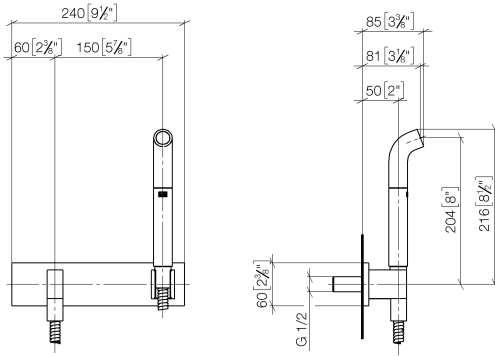

Ducha para cuidado personal con cubierta FlowReduce - Latón cepillado (Oro 23k)

IMO

27 858 979

Encaja con: IMO, MEM, CL.1, CYO

- Chorro laminar
- Salida ducha de 3/8"
- Cubierta 240 x 60 mm
- Flexo metálico 1250mm con bloqueo de giro integrado
- Racor 1/2"
- Montaje con conexión insertable
- Caudal máx. 7 l/min
- Este producto puede ayudar a un edificio a cumplir con los requisitos de los sistemas de certificación ecológica de edificios: LEED®, BREEAM®, DGNB

27 858 979
mm [inches]

Códigos y Estándares

DIN 4109

EN 1717

ISO 3822

Ü-Zeichen

Certificado

LGA_38

Belgaqua_24-007-2

27 858 979

Versión del producto de 4/1/2024

Piezas para otros acabados pueden encontrarse aquí: Cromo

Ducha para cuidado personal con cubierta FlowReduce - Latón cepillado (Oro 23k)

IMO

27 858 979

Lista de piezas de recambios

Versión del producto de 4/1/2024

Nº	Número de artículo	Denominación	Cantidad de montaje	Plazo de entrega
	04 12 11 073 01-28	caño	21	20