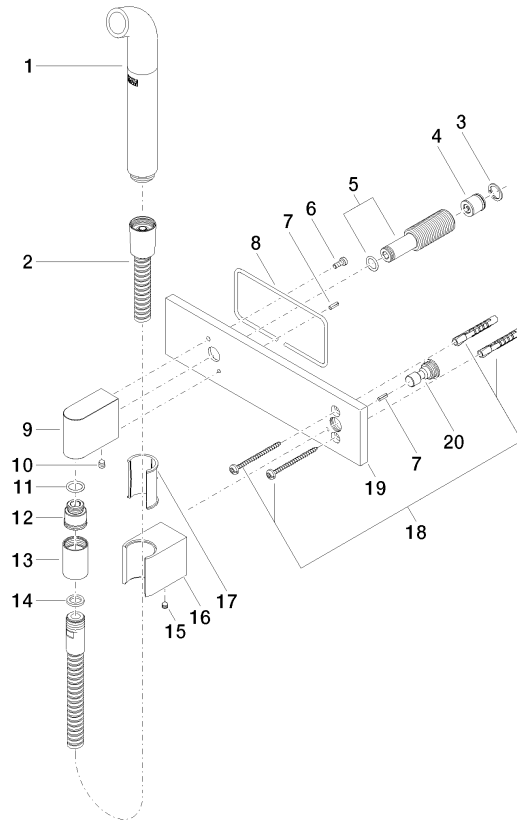

**Ducha para cuidado personal con cubierta FlowReduce - Champagne cepillado
(Oro 22k)**

IMO

27 858 979

Encaja con: IMO, MEM, CL.1, CYO

- Chorro laminar
- Salida ducha de 3/8"
- Cubierta 240 x 60 mm
- Flexo metálico 1250mm con bloqueo de giro integrado
- Racor 1/2"
- Montaje con conexión insertable
- Caudal máx. 7 l/min
- Este producto puede ayudar a un edificio a cumplir con los requisitos de los sistemas de certificación ecológica de edificios: LEED®, BREEAM®, DGNB

**Ducha para cuidado personal con cubierta FlowReduce - Champagne cepillado
(Oro 22k)**

IMO

27 858 979
mm [inches]

Códigos y Estándares

DIN 4109

EN 1717

ISO 3822

Ü-Zeichen

Certificado

LGA_38

Belgaqua_24-007-2

27 858 979

Versión del producto de 4/1/2024

Piezas para otros
acabados pueden
encontrarse aquí:
Cromo

Ducha para cuidado personal con cubierta FlowReduce - Champagne cepillado
(Oro 22k)

IMO

27 858 979

Lista de piezas de recambios

Versión del producto de 4/1/2024

Nº	Número de artículo	Denominación	Cantidad de montaje	Plazo de entrega
	04 12 11 073 01-46	caño	21	30