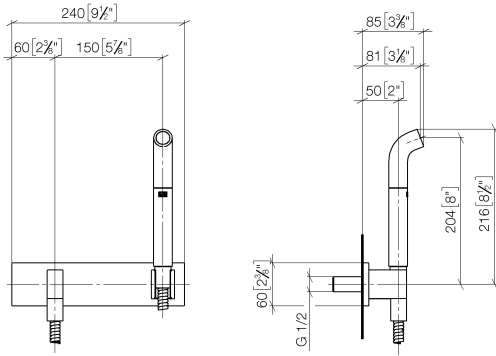

**Ducha para cuidado personal con cubierta FlowReduce - Champagne cepillado
(Oro 22k)**

IMO

27 858 979

Encaja con: IMO, MEM, CL.1, CYO

- Chorro laminar
- Salida ducha de 3/8"
- Cubierta 240 x 60 mm
- Flexo metálico 1250mm con bloqueo de giro integrado
- Racor 1/2"
- Montaje con conexión insertable
- Caudal máx. 7 l/min
- Este producto puede ayudar a un edificio a cumplir con los requisitos de los sistemas de certificación ecológica de edificios: LEED®, BREEAM®, DGNB

**Ducha para cuidado personal con cubierta FlowReduce - Champagne cepillado
(Oro 22k)**

IMO

27 858 979
mm [inches]

Códigos y Estándares

DIN 4109

EN 1717

ISO 3822

Ü-Zeichen