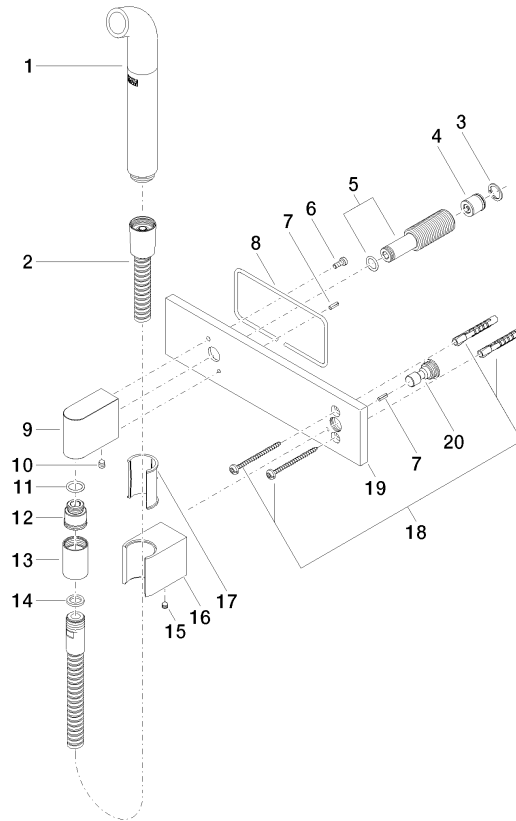

27 858 979

Versión del producto de 4/1/2024

Piezas para otros acabados pueden encontrarse aquí: Cromo