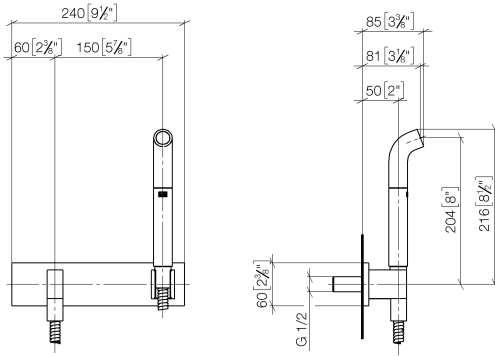

Ducha para cuidado personal con cubierta FlowReduce - Champagne (Oro 22k)

IMO

27 858 979

Encaja con: IMO, MEM, CL.1, CYO

- Chorro laminar
- Salida ducha de 3/8"
- Cubierta 240 x 60 mm
- Flexo metálico 1250mm con bloqueo de giro integrado
- Racor 1/2"
- Montaje con conexión insertable
- Caudal máx. 7 l/min
- Este producto puede ayudar a un edificio a cumplir con los requisitos de los sistemas de certificación ecológica de edificios: LEED®, BREEAM®, DGNB

**Ducha para cuidado personal con cubierta FlowReduce - Champagne (Oro 22k)**

IMO

27 858 979  
mm [inches]

**Códigos y Estándares**

DIN 4109

EN 1717

ISO 3822

Ü-Zeichen

## Lista de piezas de recambios

Versión del producto de 4/1/2024

Nº	Número de artículo	Denominación	Cantidad de montaje	Plazo de entrega
	04 12 11 073 01-47	caño	21	30