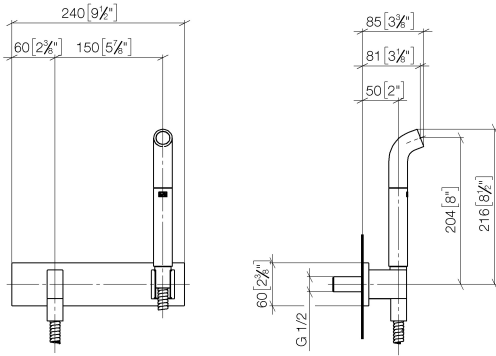

Ducha para cuidado personal con cubierta FlowReduce - Dark Platinum cepillado

IMO

27 858 979

Encaja con: IMO, MEM, CL.1, CYO

- Chorro laminar
- Salida ducha de 3/8"
- Cubierta 240 x 60 mm
- Flexo metálico 1250mm con bloqueo de giro integrado
- Racor 1/2"
- Montaje con conexión insertable
- Caudal máx. 7 l/min
- Este producto puede ayudar a un edificio a cumplir con los requisitos de los sistemas de certificación ecológica de edificios: LEED®, BREEAM®, DGNB

Ducha para cuidado personal con cubierta FlowReduce - Dark Platinum cepillado

IMO

27 858 979
mm [inches]

Códigos y Estándares

DIN 4109

EN 1717

ISO 3822

Ü-Zeichen

Certificado

LGA_38

Belgaqua_24-007-2

27 858 979

Versión del producto de 4/1/2024

Piezas para otros
acabados pueden
encontrarse aquí:
Cromo

Ducha para cuidado personal con cubierta FlowReduce - Dark Platinum cepillado