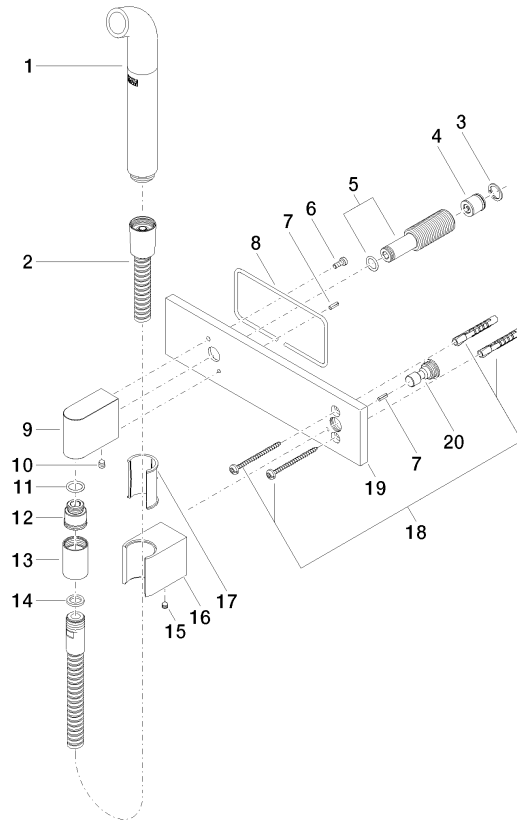

Ducha para cuidado personal con cubierta FlowReduce - Dark Platinum cepillado

IMO

27 858 979

Encaja con: IMO, MEM, CL.1, CYO

- Chorro laminar
- Salida ducha de 3/8"
- Cubierta 240 x 60 mm
- Flexo metálico 1250mm con bloqueo de giro integrado
- Racor 1/2"
- Montaje con conexión insertable
- Caudal máx. 7 l/min
- Este producto puede ayudar a un edificio a cumplir con los requisitos de los sistemas de certificación ecológica de edificios: LEED®, BREEAM®, DGNB

Ducha para cuidado personal con cubierta FlowReduce - Dark Platinum cepillado

IMO

27 858 979
mm [inches]

Códigos y Estándares

DIN 4109

EN 1717

ISO 3822

Ü-Zeichen

Certificado

LGA_38

Belgaqua_24-007-2

27 858 979

Versión del producto de 4/1/2024

Piezas para otros
acabados pueden
encontrarse aquí:
Cromo

Ducha para cuidado personal con cubierta FlowReduce - Dark Platinum cepillado

IMO

27 858 979

Lista de piezas de recambios

Versión del producto de 4/1/2024

Nº	Número de artículo	Denominación	Cantidad de montaje	Plazo de entrega
	04 12 11 073 01-99	caño	21	30