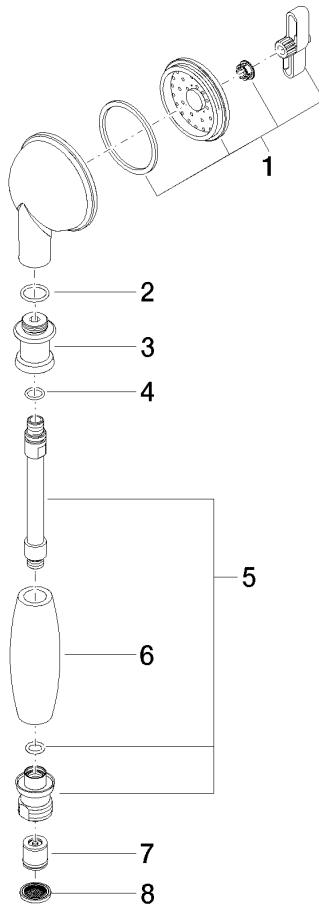

28 002 970

- COMPACT RAIN, caudal máx. 9 l/min (a 3 bares)
- Función de: 6 l/min
- Alcachofa de ducha Ø 64mm
- Racor 1/2"

Protección contra reflujo.

	Cromo	28 002 970-00
	Cromo	28 002 970-00 0010
	Oro (23,9k)	28 002 970-01
	Platino cepillado	28 002 970-06
	Platino cepillado	28 002 970-06 0010
	Platino	28 002 970-08
	Platino	28 002 970-08 0010
	Latón (Oro 23k)	28 002 970-09
	Latón (Oro 23k)	28 002 970-09 0010
	Latón cepillado (Oro 23k)	28 002 970-28
	Latón cepillado (Oro 23k)	28 002 970-28 0010
	Cromo cepillado	28 002 970-93
	Cromo cepillado	28 002 970-93 0010
	Dark Platinum cepillado	28 002 970-99
	Dark Platinum cepillado	28 002 970-99 0010

28 002 970

mm [inches]

Diagrama de flujo

Códigos y Estándares

DIN 4109

ISO 3822

Scottish Water
Byelaws

UK Water Supply
Regulations

Ü-Zeichen

MADISON Ducha de mano metálica con mango de porcelana - Cromo

MADISON

28 002 970

Certificado

LGA_8

WRAS_240502

MADISON Ducha de mano metálica con mango de porcelana - Cromo

MADISON

28 002 970

Lista de piezas de recambios

N°	Número de artículo	Denominación	Cantidad de montaje	Plazo de entrega
	90 12 01 010 00 90	juego	8	2