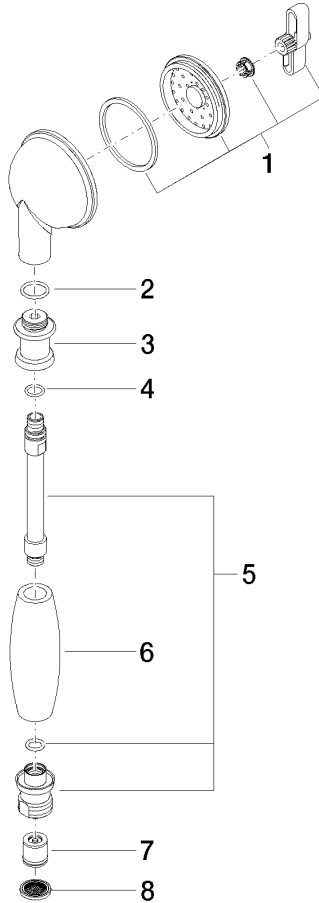

28 002 970

- COMPACT RAIN, caudal máx. 9 l/min (a 3 bares)
- Función de: 6 l/min
- Alcahofa de ducha Ø 64mm
- Racor 1/2"

Protección contra reflujos.

	Oro (23,9k)	28 002 970-01
	Cromo	28 002 970-00
	Cromo	28 002 970-00 0010
	Platino cepillado	28 002 970-06
	Platino cepillado	28 002 970-06 0010
	Platino	28 002 970-08
	Platino	28 002 970-08 0010
	Latón (Oro 23k)	28 002 970-09
	Latón (Oro 23k)	28 002 970-09 0010
	Latón cepillado (Oro 23k)	28 002 970-28
	Latón cepillado (Oro 23k)	28 002 970-28 0010
	Cromo cepillado	28 002 970-93
	Cromo cepillado	28 002 970-93 0010
	Dark Platinum cepillado	28 002 970-99
	Dark Platinum cepillado	28 002 970-99 0010

28 002 970

mm [inches]

**Diagrama de flujo**

**Códigos y Estándares**

DIN 4109

ISO 3822

Scottish Water  
Byelaws

UK Water Supply  
Regulations

**Ü-Zeichen**

MADISON Ducha de mano metálica con mango de porcelana - Oro (23,9k)

MADISON

28 002 970

Certificado

LGA\_8

WRAS\_240502

28 002 970

Piezas para otros acabados pueden encontrarse aquí: Cromo

**MADISON Ducha de mano metálica con mango de porcelana - Oro (23,9k)**

MADISON

28 002 970

**Lista de piezas de recambios**

<b>N°</b>	<b>Número de artículo</b>	<b>Denominación</b>	<b>Cantidad de montaje</b>	<b>Plazo de entrega</b>
	90 12 01 010 00 90	juego	6	2