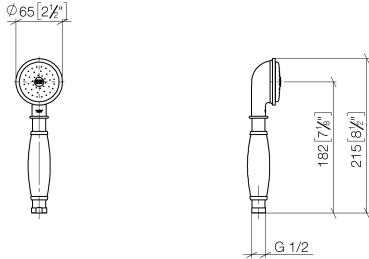

**MADISON Ducha de mano metálica con mango de porcelana FlowReduce -  
Platino cepillado**

MADISON

28 002 970

- COMPACT RAIN, caudal máx. 6,8 l/min (a 3 bares)
  - Alcahofa de ducha Ø 64mm
  - Racor 1/2"
  - Este producto puede ayudar a un edificio a cumplir con los requisitos de los sistemas de certificación ecológica de edificios: LEED®, BREEAM®, DGNB
- Protección contra reflujo.

# MADISON Ducha de mano metálica con mango de porcelana FlowReduce - Platino cepillado

MADISON

28 002 970  
mm [inches]