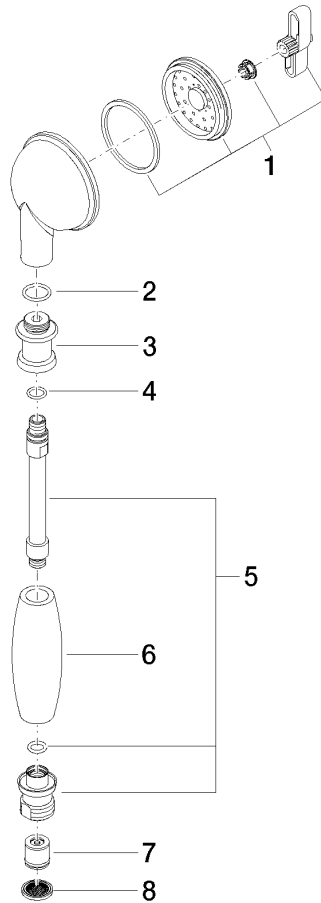

# MADISON Ducha de mano metálica con mango de porcelana FlowReduce - Platino cepillado

MADISON

28 002 970  
mm [inches]

## Diagrama de flujo

MADISON Ducha de mano metálica con mango de porcelana FlowReduce -  
Platino cepillado

---

MADISON

28 002 970  
Certificado

---

IAPMO\_4976

IAPMO\_11

LGA\_8

28 002 970

Piezas para otros  
acabados pueden  
encontrarse aquí:  
Cromo

MADISON Ducha de mano metálica con mango de porcelana FlowReduce -  
Platino cepillado

MADISON

28 002 970

**Lista de piezas de recambios**