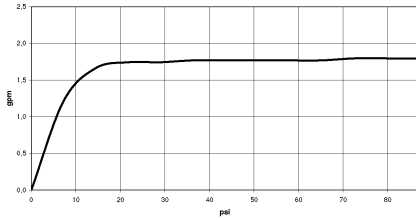

**MADISON Ducha de mano metálica con mango de porcelana FlowReduce -  
Platino cepillado**

MADISON

28 002 970

- COMPACT RAIN, caudal máx. 6,8 l/min (a 3 bares)
  - Alcahofa de ducha Ø 64mm
  - Racor 1/2"
  - Este producto puede ayudar a un edificio a cumplir con los requisitos de los sistemas de certificación ecológica de edificios: LEED®, BREEAM®, DGNB
- Protección contra reflujo.

	Platino cepillado	28 002 970-06 0010
	Cromo	28 002 970-00
	Cromo	28 002 970-00 0010
	Oro (23,9k)	28 002 970-01
	Platino cepillado	28 002 970-06
	Platino	28 002 970-08
	Platino	28 002 970-08 0010
	Latón (Oro 23k)	28 002 970-09
	Latón (Oro 23k)	28 002 970-09 0010
	Latón cepillado (Oro 23k)	28 002 970-28
	Latón cepillado (Oro 23k)	28 002 970-28 0010
	Cromo cepillado	28 002 970-93
	Cromo cepillado	28 002 970-93 0010
	Dark Platinum cepillado	28 002 970-99
	Dark Platinum cepillado	28 002 970-99 0010

# MADISON Ducha de mano metálica con mango de porcelana FlowReduce - Platino cepillado

MADISON

28 002 970  
mm [inches]

## Diagrama de flujo