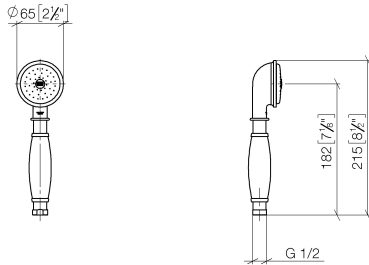

28 002 970

- COMPACT RAIN, caudal máx. 9 l/min (a 3 bares)
- Función de: 6 l/min
- Alcahafa de ducha Ø 64mm
- Racor 1/2"

Protección contra reflujos.

	Platino	28 002 970-08
	Cromo	28 002 970-00
	Cromo	28 002 970-00 0010
	Oro (23,9k)	28 002 970-01
	Platino cepillado	28 002 970-06
	Platino cepillado	28 002 970-06 0010
	Platino	28 002 970-08 0010
	Latón (Oro 23k)	28 002 970-09
	Latón (Oro 23k)	28 002 970-09 0010
	Latón cepillado (Oro 23k)	28 002 970-28
	Latón cepillado (Oro 23k)	28 002 970-28 0010
	Cromo cepillado	28 002 970-93
	Cromo cepillado	28 002 970-93 0010
	Dark Platinum cepillado	28 002 970-99
	Dark Platinum cepillado	28 002 970-99 0010

28 002 970

mm [inches]

Diagrama de flujo

Códigos y Estándares

DIN 4109

ISO 3822

Scottish Water
Byelaws

UK Water Supply
Regulations

Ü-Zeichen

MADISON Ducha de mano metálica con mango de porcelana - Platino

MADISON

28 002 970

Certificado

LGA_8

WRAS_240502

28 002 970

Piezas para otros acabados pueden encontrarse aquí: Cromo

MADISON Ducha de mano metálica con mango de porcelana - Platino

MADISON

28 002 970

Lista de piezas de recambios

N°	Número de artículo	Denominación	Cantidad de montaje	Plazo de entrega
	90 12 01 010 00 90	juego	8	2