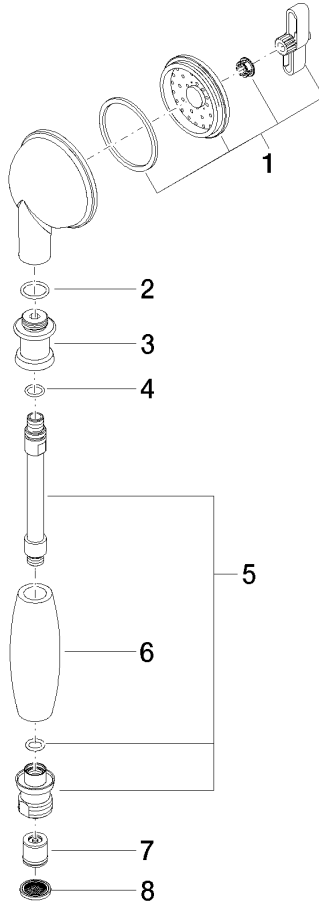

28 002 970

- COMPACT RAIN, caudal máx. 9 l/min (a 3 bares)
- Función de: 6 l/min
- Alcahafa de ducha Ø 64mm
- Racor 1/2"

Protección contra reflujos.

	Platino	28 002 970-08
	Cromo	28 002 970-00
	Cromo	28 002 970-00 0010
	Oro (23,9k)	28 002 970-01
	Platino cepillado	28 002 970-06
	Platino cepillado	28 002 970-06 0010
	Platino	28 002 970-08 0010
	Latón (Oro 23k)	28 002 970-09
	Latón (Oro 23k)	28 002 970-09 0010
	Latón cepillado (Oro 23k)	28 002 970-28
	Latón cepillado (Oro 23k)	28 002 970-28 0010
	Cromo cepillado	28 002 970-93
	Cromo cepillado	28 002 970-93 0010
	Dark Platinum cepillado	28 002 970-99
	Dark Platinum cepillado	28 002 970-99 0010

28 002 970

mm [inches]

Diagrama de flujo

Códigos y Estándares

DIN 4109

ISO 3822

Scottish Water
Byelaws

UK Water Supply
Regulations

Ü-Zeichen

MADISON Ducha de mano metálica con mango de porcelana - Platino

MADISON

28 002 970

Certificado

LGA_8

WRAS_240502

28 002 970

Piezas para otros acabados pueden encontrarse aquí: Cromo

MADISON Ducha de mano metálica con mango de porcelana - Platino

MADISON

28 002 970

Lista de piezas de recambios

N°	Número de artículo	Denominación	Cantidad de montaje	Plazo de entrega
	90 12 01 010 00 90	juego	8	2