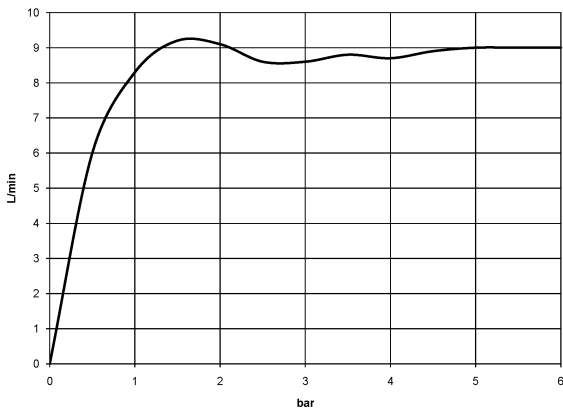

28 002 970

- COMPACT RAIN, caudal máx. 9 l/min (a 3 bares)
- Función de: 6 l/min
- Alcahafa de ducha Ø 64mm
- Racor 1/2"

Protección contra reflujos.

	Platino	28 002 970-08
	Cromo	28 002 970-00
	Cromo	28 002 970-00 0010
	Oro (23,9k)	28 002 970-01
	Platino cepillado	28 002 970-06
	Platino cepillado	28 002 970-06 0010
	Platino	28 002 970-08 0010
	Latón (Oro 23k)	28 002 970-09
	Latón (Oro 23k)	28 002 970-09 0010
	Latón cepillado (Oro 23k)	28 002 970-28
	Latón cepillado (Oro 23k)	28 002 970-28 0010
	Cromo cepillado	28 002 970-93
	Cromo cepillado	28 002 970-93 0010
	Dark Platinum cepillado	28 002 970-99
	Dark Platinum cepillado	28 002 970-99 0010

28 002 970

mm [inches]

Diagrama de flujo

Códigos y Estándares

DIN 4109

ISO 3822

Scottish Water
Byelaws

UK Water Supply
Regulations