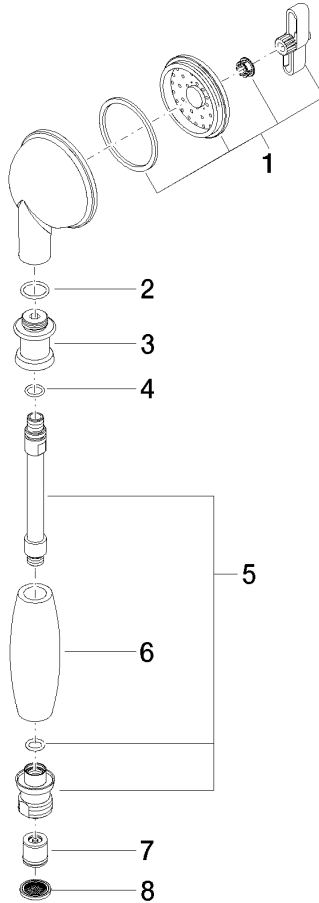

28 002 970

Piezas para otros
acabados pueden
encontrarse aquí:
Cromo