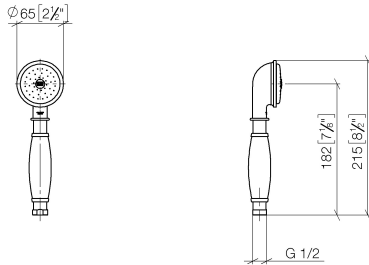

**MADISON Ducha de mano metálica con mango de porcelana - Latón cepillado (Oro 23k)**

MADISON

28 002 970

- COMPACT RAIN, caudal máx. 9 l/min (a 3 bares)
- Función de: 6 l/min
- Alcahafa de ducha Ø 64mm
- Racor 1/2"

Protección contra reflujos.

	Latón cepillado (Oro 23k)	28 002 970-28
	Cromo	28 002 970-00
	Cromo	28 002 970-00 0010
	Oro (23,9k)	28 002 970-01
	Platino cepillado	28 002 970-06
	Platino cepillado	28 002 970-06 0010
	Platino	28 002 970-08
	Platino	28 002 970-08 0010
	Latón (Oro 23k)	28 002 970-09
	Latón (Oro 23k)	28 002 970-09 0010
	Latón cepillado (Oro 23k)	28 002 970-28 0010
	Cromo cepillado	28 002 970-93
	Cromo cepillado	28 002 970-93 0010
	Dark Platinum cepillado	28 002 970-99
	Dark Platinum cepillado	28 002 970-99 0010

28 002 970  
mm [inches]

**Diagrama de flujo**

**Códigos y Estándares**

DIN 4109

ISO 3822

Scottish Water  
Byelaws

UK Water Supply  
Regulations

**Ü-Zeichen**

MADISON Ducha de mano metálica con mango de porcelana - Latón cepillado  
(Oro 23k)

---

MADISON

28 002 970  
Certificado

---

LGA\_8

WRAS\_240502

28 002 970