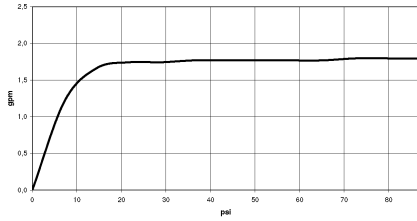

**MADISON Ducha de mano metálica con mango de porcelana FlowReduce -  
Latón cepillado (Oro 23k)**

MADISON

28 002 970

- COMPACT RAIN, caudal máx. 6,8 l/min (a 3 bares)
- Alcachofa de ducha Ø 64mm
- Racor 1/2"
- Este producto puede ayudar a un edificio a cumplir con los requisitos de los sistemas de certificación ecológica de edificios: LEED®, BREEAM®, DGNB

Protección contra reflujo.

	Latón cepillado (Oro 23k)	28 002 970-28 0010
	Cromo	28 002 970-00
	Cromo	28 002 970-00 0010
	Oro (23,9k)	28 002 970-01
	Platino cepillado	28 002 970-06
	Platino cepillado	28 002 970-06 0010
	Platino	28 002 970-08
	Platino	28 002 970-08 0010
	Latón (Oro 23k)	28 002 970-09
	Latón (Oro 23k)	28 002 970-09 0010
	Latón cepillado (Oro 23k)	28 002 970-28
	Cromo cepillado	28 002 970-93
	Cromo cepillado	28 002 970-93 0010
	Dark Platinum cepillado	28 002 970-99
	Dark Platinum cepillado	28 002 970-99 0010

# MADISON Ducha de mano metálica con mango de porcelana FlowReduce - Latón cepillado (Oro 23k)

MADISON

28 002 970  
mm [inches]

## Diagrama de flujo