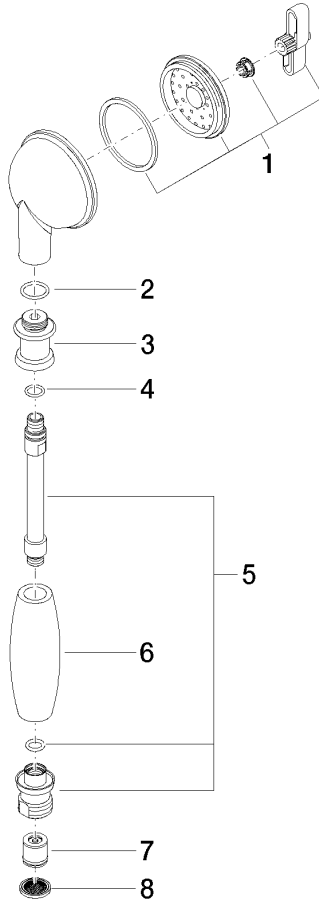

**MADISON Ducha de mano metálica con mango de porcelana FlowReduce -  
Latón cepillado (Oro 23k)**

MADISON

28 002 970

- COMPACT RAIN, caudal máx. 6,8 l/min (a 3 bares)
- Alcachofa de ducha Ø 64mm
- Racor 1/2"
- Este producto puede ayudar a un edificio a cumplir con los requisitos de los sistemas de certificación ecológica de edificios: LEED®, BREEAM®, DGNB

# MADISON Ducha de mano metálica con mango de porcelana FlowReduce - Latón cepillado (Oro 23k)

MADISON

28 002 970  
mm [inches]

## Diagrama de flujo

---

LGA\_8

28 002 970

Piezas para otros  
acabados pueden  
encontrarse aquí:  
Cromo

MADISON Ducha de mano metálica con mango de porcelana FlowReduce -  
Latón cepillado (Oro 23k)

MADISON

28 002 970

**Lista de piezas de recambios**