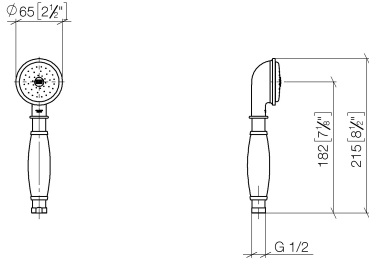

**MADISON Ducha de mano metálica con mango de porcelana FlowReduce -  
Latón cepillado (Oro 23k)**

MADISON

28 002 970

- COMPACT RAIN, caudal máx. 6,8 l/min (a 3 bares)
- Alcachofa de ducha Ø 64mm
- Racor 1/2"
- Este producto puede ayudar a un edificio a cumplir con los requisitos de los sistemas de certificación ecológica de edificios: LEED®, BREEAM®, DGNB

Protección contra reflujo.

	Latón cepillado (Oro 23k)	28 002 970-28 0010
	Cromo	28 002 970-00
	Cromo	28 002 970-00 0010
	Oro (23,9k)	28 002 970-01
	Platino cepillado	28 002 970-06
	Platino cepillado	28 002 970-06 0010
	Platino	28 002 970-08
	Platino	28 002 970-08 0010
	Latón (Oro 23k)	28 002 970-09
	Latón (Oro 23k)	28 002 970-09 0010
	Latón cepillado (Oro 23k)	28 002 970-28
	Cromo cepillado	28 002 970-93
	Cromo cepillado	28 002 970-93 0010
	Dark Platinum cepillado	28 002 970-99
	Dark Platinum cepillado	28 002 970-99 0010

# MADISON Ducha de mano metálica con mango de porcelana FlowReduce - Latón cepillado (Oro 23k)

MADISON

28 002 970  
mm [inches]

## Diagrama de flujo