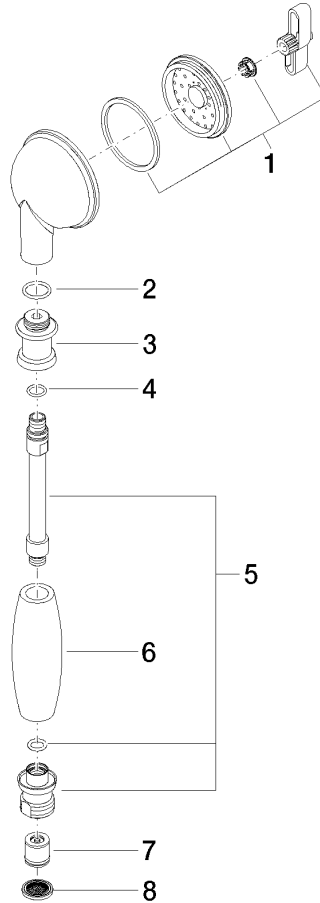

MADISON Ducha de mano metálica con mango de porcelana - Cromo cepillado

MADISON

28 002 970

- COMPACT RAIN, caudal máx. 9 l/min (a 3 bares)
- Función de: 6 l/min
- Alcahafa de ducha Ø 64mm
- Racor 1/2"

Protección contra reflujos.

28 002 970
mm [inches]

Diagrama de flujo

Códigos y Estándares

DIN 4109

ISO 3822

Scottish Water
Byelaws

UK Water Supply
Regulations

Ü-Zeichen

MADISON Ducha de mano metálica con mango de porcelana - Cromo
cepillado

MADISON

28 002 970
Certificado

LGA_8

WRAS_240502

28 002 970

Piezas para otros
acabados pueden
encontrarse aquí:
Cromo

MADISON Ducha de mano metálica con mango de porcelana - Cromo cepillado

MADISON

28 002 970

Lista de piezas de recambios

N°	Número de artículo	Denominación	Cantidad de montaje	Plazo de entrega
	90 12 01 010 00 90	juego	8	2