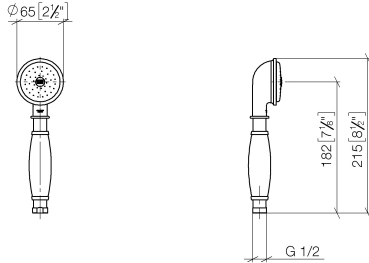

MADISON Ducha de mano metálica con mango de porcelana - Cromo cepillado

MADISON

28 002 970

- COMPACT RAIN, caudal máx. 9 l/min (a 3 bares)
- Función de: 6 l/min
- Alcahafa de ducha Ø 64mm
- Racor 1/2"

Protección contra reflujos.

28 002 970
mm [inches]

Diagrama de flujo

Códigos y Estándares

DIN 4109

ISO 3822

Scottish Water
Byelaws

UK Water Supply
Regulations

Ü-Zeichen

MADISON Ducha de mano metálica con mango de porcelana - Cromo
cepillado

MADISON

28 002 970
Certificado

LGA_8

WRAS_240502

28 002 970

Piezas para otros
acabados pueden
encontrarse aquí:
Cromo

MADISON Ducha de mano metálica con mango de porcelana - Cromo cepillado