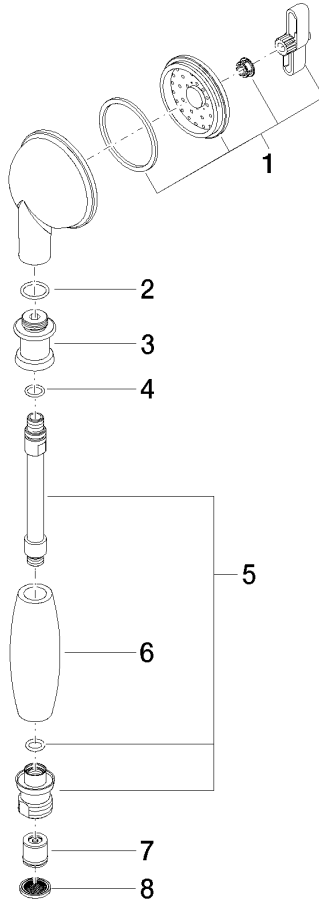

MADISON Ducha de mano metálica con mango de porcelana FlowReduce - Cromo cepillado

MADISON

28 002 970

- COMPACT RAIN, caudal máx. 6,8 l/min (a 3 bares)
- Alcahocha de ducha Ø 64mm
- Racor 1/2"
- Este producto puede ayudar a un edificio a cumplir con los requisitos de los sistemas de certificación ecológica de edificios: LEED®, BREEAM®, DGNB

MADISON Ducha de mano metálica con mango de porcelana FlowReduce - Cromo cepillado

MADISON

28 002 970
mm [inches]

Diagrama de flujo

Códigos y Estándares

ASME A112.18.1

cUPC

DIN 4109

IAPMO_11

LGA_8

28 002 970

Piezas para otros
acabados pueden
encontrarse aquí:
Cromo

MADISON Ducha de mano metálica con mango de porcelana FlowReduce -
Cromo cepillado

MADISON

28 002 970

Lista de piezas de recambios

N°	Número de artículo	Denominación	Cantidad de montaje	Plazo de entrega
	90 12 01 010 00 90	juego	8	2