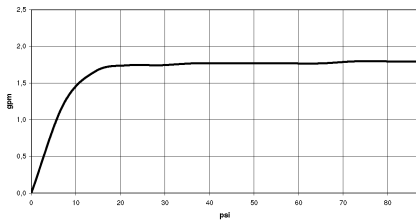

MADISON Ducha de mano metálica con mango de porcelana FlowReduce - Cromo cepillado

MADISON

28 002 970
mm [inches]

Diagrama de flujo

Códigos y Estándares

ASME A112.18.1

cUPC

DIN 4109