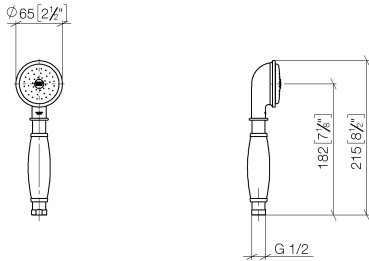

MADISON Ducha de mano metálica con mango de porcelana FlowReduce - Cromo cepillado

MADISON

28 002 970

- COMPACT RAIN, caudal máx. 6,8 l/min (a 3 bares)
- Alcahocha de ducha Ø 64mm
- Racor 1/2"
- Este producto puede ayudar a un edificio a cumplir con los requisitos de los sistemas de certificación ecológica de edificios: LEED®, BREEAM®, DGNB

MADISON Ducha de mano metálica con mango de porcelana FlowReduce - Cromo cepillado

MADISON

28 002 970
mm [inches]

Diagrama de flujo

Códigos y Estándares

ASME A112.18.1

cUPC

DIN 4109

EPA WaterSense

ISO 3822

Ü-Zeichen

WaterSense

MADISON Ducha de mano metálica con mango de porcelana FlowReduce -
Cromo cepillado

MADISON

28 002 970
Certificado

IAPMO_4976