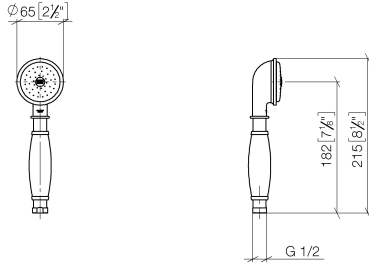

MADISON Ducha de mano metálica con mango de porcelana - Dark Platinum cepillado

MADISON

28 002 970

- COMPACT RAIN, caudal máx. 9 l/min (a 3 bares)
- Función de: 6 l/min
- Alcahafa de ducha Ø 64mm
- Racor 1/2"

28 002 970
mm [inches]

Diagrama de flujo

Códigos y Estándares

DIN 4109

ISO 3822

Scottish Water
Byelaws

UK Water Supply
Regulations

Ü-Zeichen

MADISON Ducha de mano metálica con mango de porcelana - Dark Platinum
cepillado

MADISON

28 002 970
Certificado

LGA_8

WRAS_240502

28 002 970

Piezas para otros
acabados pueden
encontrarse aquí:
Cromo

MADISON Ducha de mano metálica con mango de porcelana - Dark Platinum
cepillado