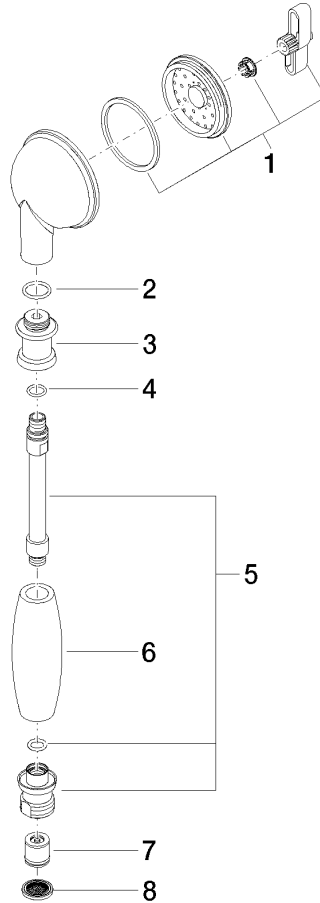

MADISON Ducha de mano metálica con mango de porcelana - Dark Platinum cepillado

MADISON

28 002 970

- COMPACT RAIN, caudal máx. 9 l/min (a 3 bares)
- Función de: 6 l/min
- Alcahafa de ducha Ø 64mm
- Racor 1/2"

28 002 970
mm [inches]

Diagrama de flujo

Códigos y Estándares

DIN 4109

ISO 3822

Scottish Water
Byelaws

UK Water Supply
Regulations

Ü-Zeichen

MADISON Ducha de mano metálica con mango de porcelana - Dark Platinum
cepillado

MADISON

28 002 970
Certificado

LGA_8

WRAS_240502

28 002 970

Piezas para otros
acabados pueden
encontrarse aquí:
Cromo

MADISON Ducha de mano metálica con mango de porcelana - Dark Platinum
cepillado

MADISON

28 002 970

Lista de piezas de recambios

N°	Número de artículo	Denominación	Cantidad de montaje	Plazo de entrega
	90 12 01 010 00 90	juego	8	2