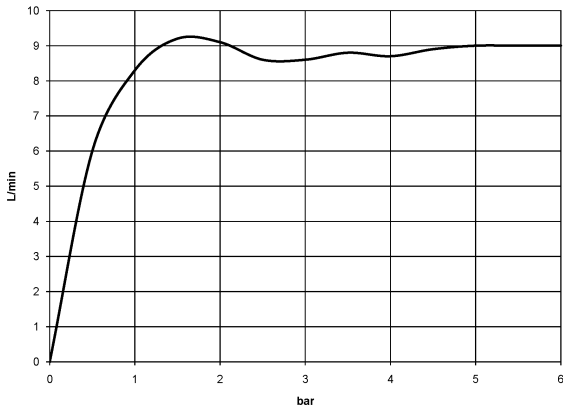

28 002 970
mm [inches]

Diagrama de flujo

Códigos y Estándares

DIN 4109

ISO 3822

Scottish Water
Byelaws

UK Water Supply
Regulations

Ü-Zeichen