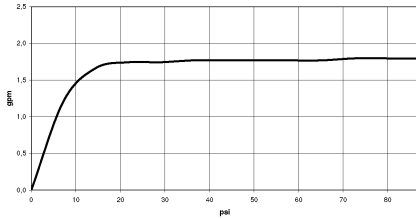

MADISON Ducha de mano metálica con mango de porcelana FlowReduce - Dark Platinum cepillado

MADISON

28 002 970
mm [inches]

Diagrama de flujo

Códigos y Estándares

ASME A112.18.1

cUPC

DIN 4109