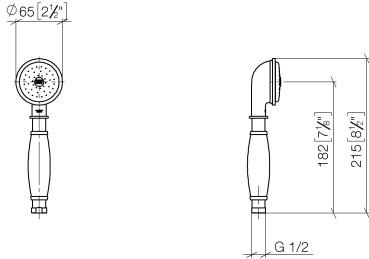

**MADISON Ducha de mano metálica con mango de porcelana FlowReduce -
Dark Platinum cepillado**

MADISON

28 002 970

- COMPACT RAIN, caudal máx. 6,8 l/min (a 3 bares)
- Alcachofa de ducha Ø 64mm
- Racor 1/2"
- Este producto puede ayudar a un edificio a cumplir con los requisitos de los sistemas de certificación ecológica de edificios: LEED®, BREEAM®, DGNB

MADISON Ducha de mano metálica con mango de porcelana FlowReduce - Dark Platinum cepillado

MADISON

28 002 970
mm [inches]

Diagrama de flujo

Códigos y Estándares

ASME A112.18.1

cUPC

DIN 4109