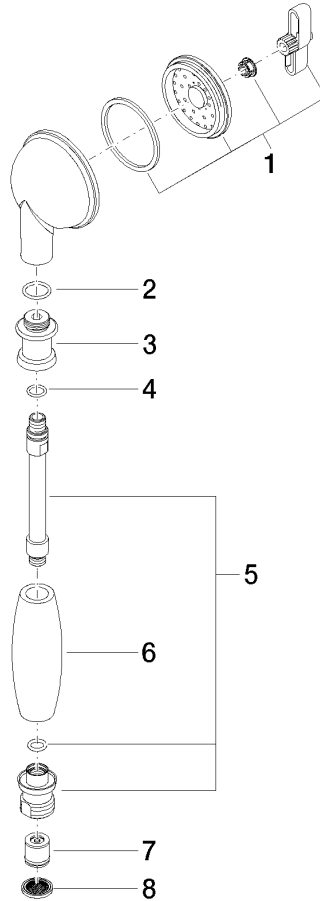

**MADISON Ducha de mano metálica con mango de porcelana FlowReduce -
Dark Platinum cepillado**

MADISON

28 002 970

- COMPACT RAIN, caudal máx. 6,8 l/min (a 3 bares)
- Alcachofa de ducha Ø 64mm
- Racor 1/2"
- Este producto puede ayudar a un edificio a cumplir con los requisitos de los sistemas de certificación ecológica de edificios: LEED®, BREEAM®, DGNB

MADISON Ducha de mano metálica con mango de porcelana FlowReduce - Dark Platinum cepillado

MADISON

28 002 970
mm [inches]

Diagrama de flujo

Códigos y Estándares

ASME A112.18.1

cUPC

DIN 4109

IAPMO_11

LGA_8

28 002 970

Piezas para otros
acabados pueden
encontrarse aquí:
Cromo

MADISON Ducha de mano metálica con mango de porcelana FlowReduce -
Dark Platinum cepillado

MADISON

28 002 970

Lista de piezas de recambios

N°	Número de artículo	Denominación	Cantidad de montaje	Plazo de entrega
	90 12 01 010 00 90	juego	8	2