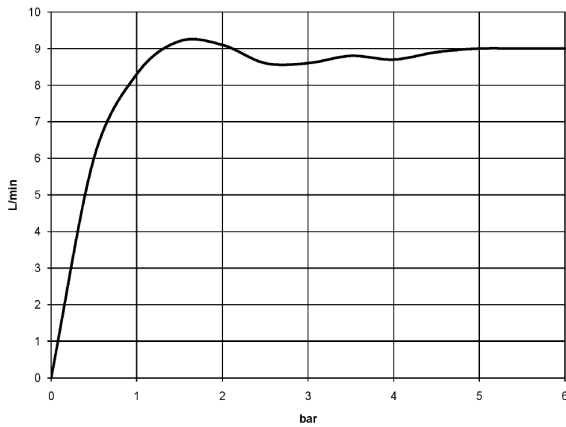

28 002 978

mm [inches]

Diagrama de flujo

Códigos y Estándares

DIN 4109

ISO 3822

Ü-Zeichen

MADISON Ducha de mano - Cromo