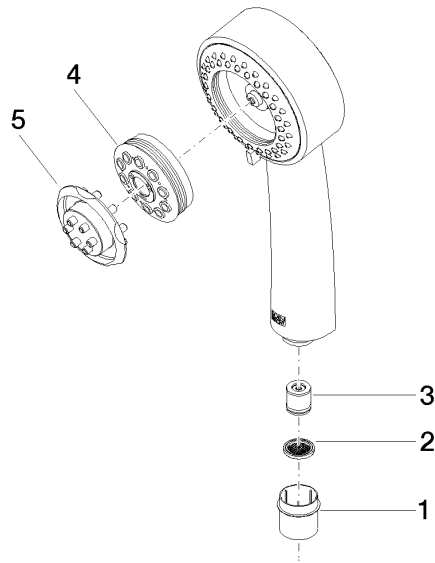

28 002 978

- Ajustable en tres posiciones: COMPACT RAIN, COMPACT SOFT FLOW, COMPACT AQUAPRESSURE FLOW, caudal máx. 9 l/min (a 3 bares)
- Con sistema antical
- Alcachofa de ducha Ø 95mm
- Racor 1/2"

Protección contra reflujo.

28 002 978

mm [inches]

Diagrama de flujo

Códigos y Estándares

DIN 4109

ISO 3822

Ü-Zeichen

MADISON Ducha de mano - Cromo

MADISON

28 002 978

Certificado

LGA_18

28 002 978

Lista de piezas de recambios

N°	Número de artículo	Denominación	Cantidad de montaje	Plazo de entrega
	09 21 02 115 90	caperuza	5	2