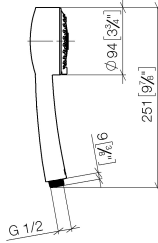

28 002 978

- Ajustable en tres posiciones: COMPACT RAIN, COMPACT SOFT FLOW, COMPACT AQUAPRESSURE FLOW, caudal máx. 9 l/min (a 3 bares)
- Con sistema antical
- Alcachofa de ducha Ø 95mm
- Racor 1/2"

Protección contra reflujo.

28 002 978

mm [inches]

Diagrama de flujo

Códigos y Estándares

DIN 4109

ISO 3822

Ü-Zeichen

MADISON Ducha de mano - Cromo

MADISON

28 002 978

Certificado

LGA_18

28 002 978

Lista de piezas de recambios

N°	Número de artículo	Denominación	Cantidad de montaje	Plazo de entrega
	09 21 02 115 90	caperuza	5	2