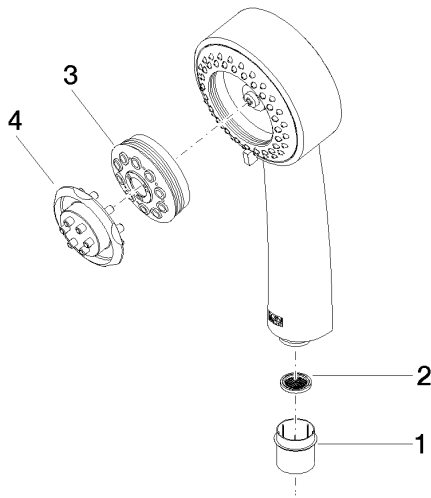

28 002 978

- Ajustable en tres posiciones: COMPACT RAIN, COMPACT SOFT FLOW, COMPACT AQUAPRESSURE FLOW, caudal máx. 6,8 l/min (a 3 bares)
- Con sistema antical
- Alcachofa de ducha Ø 95mm
- Racor 1/2"
- Este producto puede ayudar a un edificio a cumplir con los requisitos de los sistemas de certificación ecológica de edificios: LEED®, BREEAM®, DGNB

28 002 978

mm [inches]

Diagrama de flujo

Códigos y Estándares

ASME A112.18.1	cUPC	DIN 4109	EPA WaterSense
ISO 3822	Ü-Zeichen	WaterSense	

MADISON Ducha de mano FlowReduce - Cromo

MADISON

28 002 978

Certificado

IAPMO_4976

LGA_18

IAPMO_11

28 002 978

Piezas para otros
acabados pueden
encontrarse aquí:
Cromo

28 002 978

Lista de piezas de recambios

N°	Número de artículo	Denominación	Cantidad de montaje	Plazo de entrega
	09 21 02 115 90	caperuza	4	2