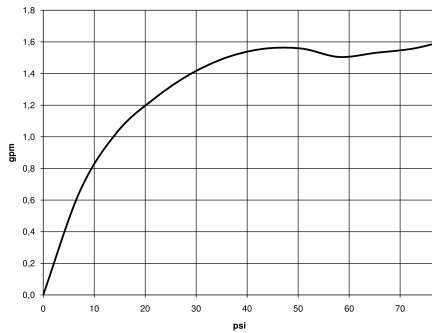

28 002 978

mm [inches]

Diagrama de flujo

Códigos y Estándares

ASME A112.18.1	cUPC	DIN 4109	EPA WaterSense
ISO 3822	Ü-Zeichen	WaterSense	

MADISON Ducha de mano FlowReduce - Cromo

MADISON

28 002 978