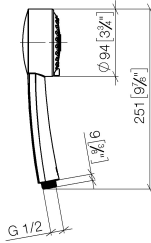

28 002 978

mm [inches]

Diagrama de flujo

Códigos y Estándares

ASME A112.18.1	cUPC	DIN 4109	EPA WaterSense
ISO 3822	Ü-Zeichen	WaterSense	

MADISON Ducha de mano FlowReduce - Cromo

MADISON

28 002 978