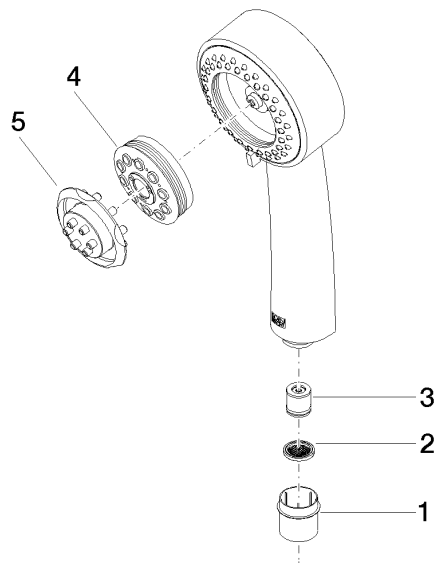

28 002 978

- Ajustable en tres posiciones: COMPACT RAIN, COMPACT SOFT FLOW, COMPACT AQUAPRESSURE FLOW, caudal máx. 9 l/min (a 3 bares)
- Con sistema antical
- Alcachofa de ducha Ø 95mm
- Racor 1/2"

Protección contra reflujo.

28 002 978

mm [inches]

Diagrama de flujo

Códigos y Estándares

DIN 4109

ISO 3822

Ü-Zeichen

MADISON Ducha de mano - Platino cepillado

MADISON

28 002 978

Certificado

LGA_18

28 002 978

Piezas para otros
acabados pueden
encontrarse aquí:
Cromo

MADISON Ducha de mano - Platino cepillado

MADISON

28 002 978

Lista de piezas de recambios

N°	Número de artículo	Denominación	Cantidad de montaje	Plazo de entrega
	09 21 02 115 90	caperuza	5	2