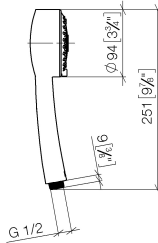

28 002 978

- Ajustable en tres posiciones: COMPACT RAIN, COMPACT SOFT FLOW, COMPACT AQUAPRESSURE FLOW, caudal máx. 9 l/min (a 3 bares)
- Con sistema antical
- Alcachofa de ducha Ø 95mm
- Racor 1/2"

Protección contra reflujo.

28 002 978

mm [inches]

Diagrama de flujo

Códigos y Estándares

DIN 4109

ISO 3822

Ü-Zeichen

MADISON Ducha de mano - Platino cepillado

MADISON

28 002 978

Certificado

LGA_18

28 002 978

Piezas para otros
acabados pueden
encontrarse aquí:
Cromo

MADISON Ducha de mano - Platino cepillado

MADISON

28 002 978

Lista de piezas de recambios

N°	Número de artículo	Denominación	Cantidad de montaje	Plazo de entrega
	09 21 02 115 90	caperuza	5	2