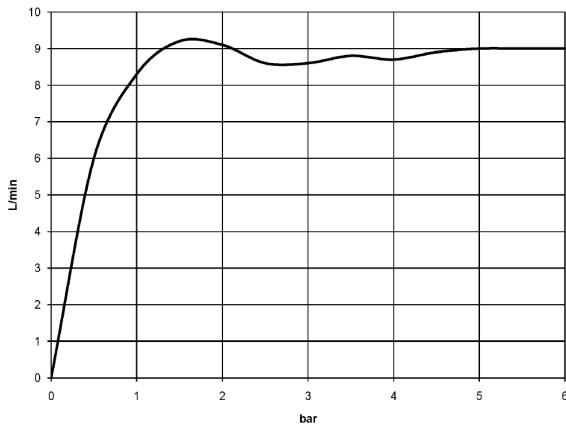

28 002 978

mm [inches]

Diagrama de flujo

Códigos y Estándares

DIN 4109

ISO 3822

Ü-Zeichen

MADISON Ducha de mano - Platino cepillado