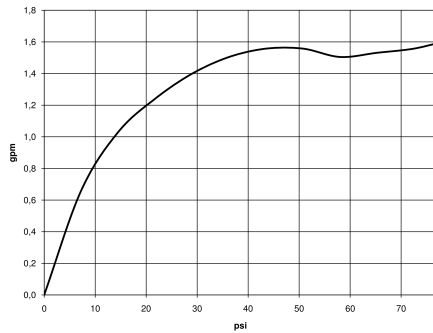

28 002 978

mm [inches]

Diagrama de flujo

Códigos y Estándares

ASME A112.18.1	cUPC	DIN 4109	EPA WaterSense
ISO 3822	Ü-Zeichen	WaterSense	

MADISON Ducha de mano FlowReduce - Platino cepillado

MADISON

28 002 978