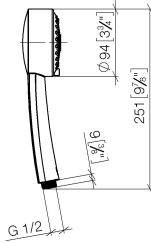

28 002 978

mm [inches]

Diagrama de flujo

Códigos y Estándares

ASME A112.18.1	cUPC	DIN 4109	EPA WaterSense
ISO 3822	Ü-Zeichen	WaterSense	

MADISON Ducha de mano FlowReduce - Platino cepillado

MADISON

28 002 978