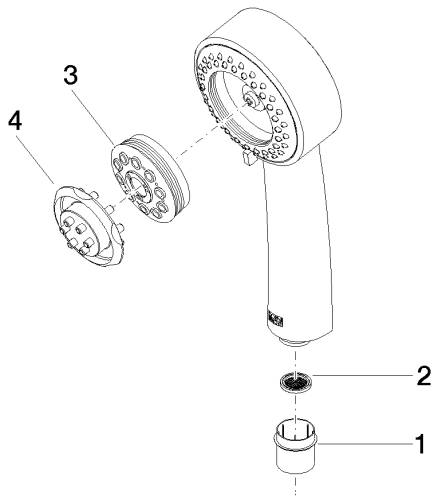

28 002 978

- Ajustable en tres posiciones: COMPACT RAIN, COMPACT SOFT FLOW, COMPACT AQUAPRESSURE FLOW, caudal máx. 6,8 l/min (a 3 bares)
- Con sistema antical
- Alcachofa de ducha Ø 95mm
- Racor 1/2"
- Este producto puede ayudar a un edificio a cumplir con los requisitos de los sistemas de certificación ecológica de edificios: LEED®, BREEAM®, DGNB

28 002 978

mm [inches]

Diagrama de flujo

Códigos y Estándares

ASME A112.18.1	cUPC	DIN 4109	EPA WaterSense
ISO 3822	Ü-Zeichen	WaterSense	

MADISON Ducha de mano FlowReduce - Platino cepillado

MADISON

28 002 978

Certificado

IAPMO_4976

LGA_18

IAPMO_11

28 002 978

Piezas para otros
acabados pueden
encontrarse aquí:
Cromo

28 002 978

Lista de piezas de recambios

N°	Número de artículo	Denominación	Cantidad de montaje	Plazo de entrega
	09 21 02 115 90	caperuza	4	2