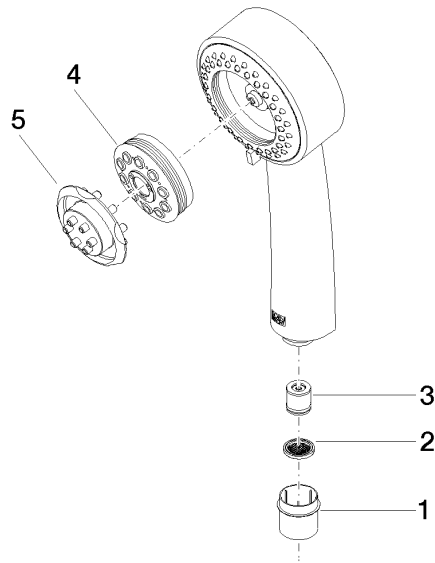

28 002 978

- Ajustable en tres posiciones: COMPACT RAIN, COMPACT SOFT FLOW, COMPACT AQUAPRESSURE FLOW, caudal máx. 9 l/min (a 3 bares)
- Con sistema antical
- Alcachofa de ducha Ø 95mm
- Racor 1/2"

Protección contra reflujo.

28 002 978

mm [inches]

Diagrama de flujo

Códigos y Estándares

DIN 4109

ISO 3822

Ü-Zeichen

MADISON Ducha de mano - Platino

MADISON

28 002 978

Certificado

LGA_18

28 002 978

Piezas para otros
acabados pueden
encontrarse aquí:
Cromo

28 002 978

Lista de piezas de recambios

N°	Número de artículo	Denominación	Cantidad de montaje	Plazo de entrega
	09 21 02 115 90	caperuza	5	2