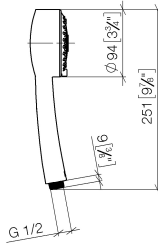

28 002 978

- Ajustable en tres posiciones: COMPACT RAIN, COMPACT SOFT FLOW, COMPACT AQUAPRESSURE FLOW, caudal máx. 9 l/min (a 3 bares)
- Con sistema antical
- Alcachofa de ducha Ø 95mm
- Racor 1/2"

Protección contra reflujo.

28 002 978

mm [inches]

Diagrama de flujo

Códigos y Estándares

DIN 4109

ISO 3822

Ü-Zeichen

MADISON Ducha de mano - Platino