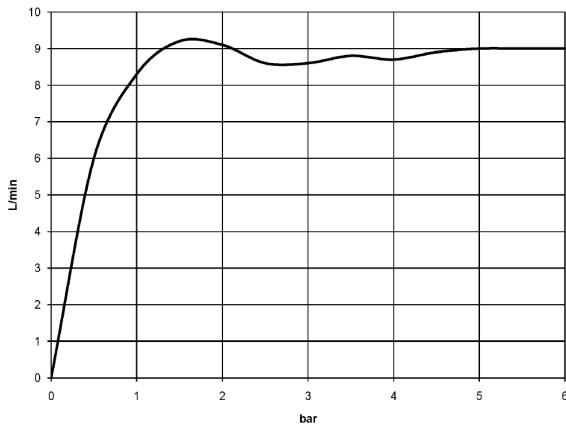

28 002 978

mm [inches]

Diagrama de flujo

Códigos y Estándares

DIN 4109

ISO 3822

Ü-Zeichen

MADISON Ducha de mano - Platino