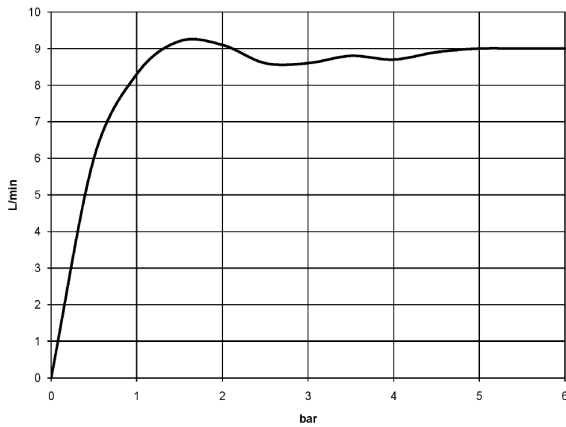

28 002 978

mm [inches]

Diagrama de flujo

Códigos y Estándares

DIN 4109

ISO 3822

Ü-Zeichen

MADISON Ducha de mano - Latón (Oro 23k)