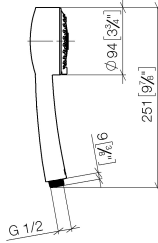

28 002 978

- Ajustable en tres posiciones: COMPACT RAIN, COMPACT SOFT FLOW, COMPACT AQUAPRESSURE FLOW, caudal máx. 9 l/min (a 3 bares)
- Con sistema antical
- Alcachofa de ducha Ø 95mm
- Racor 1/2"

Protección contra reflujo.

28 002 978

mm [inches]

Diagrama de flujo

Códigos y Estándares

DIN 4109

ISO 3822

Ü-Zeichen

MADISON Ducha de mano - Latón (Oro 23k)

MADISON

28 002 978

Certificado

LGA_18

28 002 978

Piezas para otros
acabados pueden
encontrarse aquí:
Cromo

MADISON Ducha de mano - Latón (Oro 23k)

MADISON

28 002 978

Lista de piezas de recambios

N°	Número de artículo	Denominación	Cantidad de montaje	Plazo de entrega
	09 21 02 115 90	caperuza	5	2