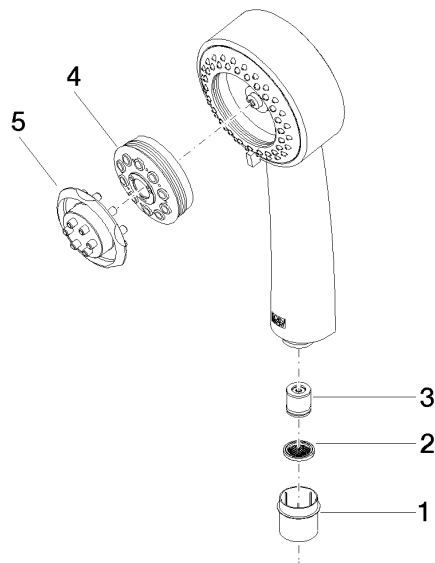

28 002 978

- Ajustable en tres posiciones: COMPACT RAIN, COMPACT SOFT FLOW, COMPACT AQUAPRESSURE FLOW, caudal máx. 9 l/min (a 3 bares)
- Con sistema antical
- Alcachofa de ducha Ø 95mm
- Racor 1/2"

Protección contra reflujo.

28 002 978

mm [inches]

Diagrama de flujo

Códigos y Estándares

DIN 4109

ISO 3822

Ü-Zeichen

MADISON Ducha de mano - Latón (Oro 23k)

MADISON

28 002 978

Certificado

LGA_18

28 002 978

Piezas para otros
acabados pueden
encontrarse aquí:
Cromo

MADISON Ducha de mano - Latón (Oro 23k)

MADISON

28 002 978

Lista de piezas de recambios

N°	Número de artículo	Denominación	Cantidad de montaje	Plazo de entrega
	09 21 02 115 90	caperuza	5	2