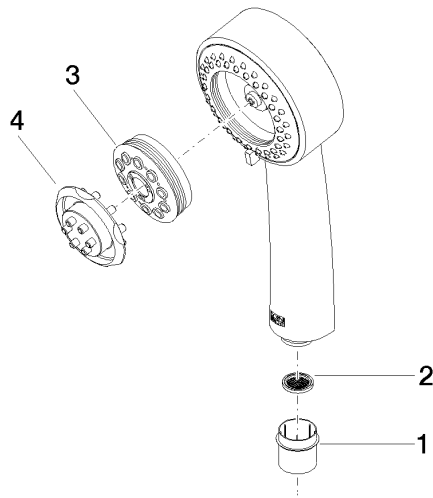

28 002 978

- Ajustable en tres posiciones: COMPACT RAIN, COMPACT SOFT FLOW, COMPACT AQUAPRESSURE FLOW, caudal máx. 6,8 l/min (a 3 bares)
- Con sistema antical
- Alcachofa de ducha Ø 95mm
- Racor 1/2"
- Este producto puede ayudar a un edificio a cumplir con los requisitos de los sistemas de certificación ecológica de edificios: LEED®, BREEAM®, DGNB

28 002 978

mm [inches]

Diagrama de flujo

Códigos y Estándares

ASME A112.18.1	cUPC	DIN 4109	EPA WaterSense
ISO 3822	Ü-Zeichen	WaterSense	

MADISON Ducha de mano FlowReduce - Latón (Oro 23k)

MADISON

28 002 978

Certificado

IAPMO_4976

LGA_18

IAPMO_11

28 002 978

Piezas para otros
acabados pueden
encontrarse aquí:
Cromo

28 002 978

Lista de piezas de recambios

N°	Número de artículo	Denominación	Cantidad de montaje	Plazo de entrega
	09 21 02 115 90	caperuza	4	2