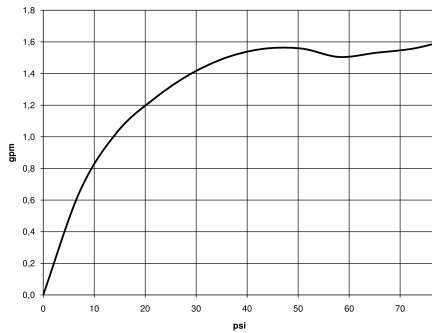

28 002 978

mm [inches]

Diagrama de flujo

Códigos y Estándares

ASME A112.18.1	cUPC	DIN 4109	EPA WaterSense
ISO 3822	Ü-Zeichen	WaterSense	

MADISON Ducha de mano FlowReduce - Latón (Oro 23k)

MADISON

28 002 978