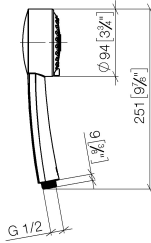

28 002 978

mm [inches]

Diagrama de flujo

Códigos y Estándares

ASME A112.18.1	cUPC	DIN 4109	EPA WaterSense
ISO 3822	Ü-Zeichen	WaterSense	

MADISON Ducha de mano FlowReduce - Latón (Oro 23k)

MADISON

28 002 978