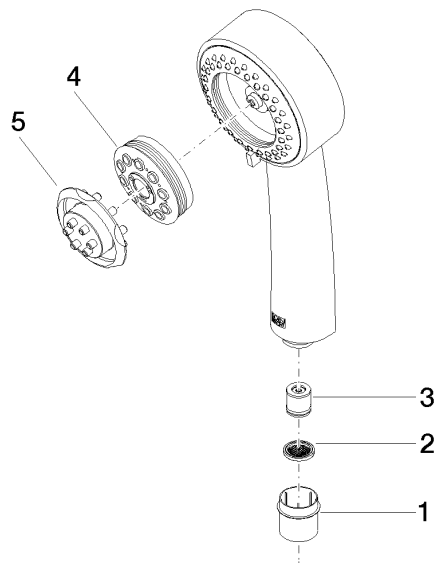

28 002 978

- Ajustable en tres posiciones: COMPACT RAIN, COMPACT SOFT FLOW, COMPACT AQUAPRESSURE FLOW, caudal máx. 9 l/min (a 3 bares)
- Con sistema antical
- Alcachofa de ducha Ø 95mm
- Racor 1/2"

Protección contra reflujo.

28 002 978

mm [inches]

Diagrama de flujo

Códigos y Estándares

DIN 4109

ISO 3822

Ü-Zeichen

MADISON Ducha de mano - Latón cepillado (Oro 23k)

MADISON

28 002 978

Certificado

LGA_18

28 002 978

Piezas para otros
acabados pueden
encontrarse aquí:
Cromo

MADISON Ducha de mano - Latón cepillado (Oro 23k)

MADISON

28 002 978

Lista de piezas de recambios

N°	Número de artículo	Denominación	Cantidad de montaje	Plazo de entrega
	09 21 02 115 90	caperuza	5	2