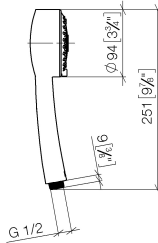

28 002 978

- Ajustable en tres posiciones: COMPACT RAIN, COMPACT SOFT FLOW, COMPACT AQUAPRESSURE FLOW, caudal máx. 9 l/min (a 3 bares)
- Con sistema antical
- Alcachofa de ducha Ø 95mm
- Racor 1/2"

Protección contra reflujo.

28 002 978

mm [inches]

Diagrama de flujo

Códigos y Estándares

DIN 4109

ISO 3822

Ü-Zeichen

MADISON Ducha de mano - Latón cepillado (Oro 23k)

MADISON

28 002 978

Certificado

LGA_18

28 002 978

Piezas para otros
acabados pueden
encontrarse aquí:
Cromo

MADISON Ducha de mano - Latón cepillado (Oro 23k)

MADISON

28 002 978

Lista de piezas de recambios

N°	Número de artículo	Denominación	Cantidad de montaje	Plazo de entrega
	09 21 02 115 90	caperuza	5	2