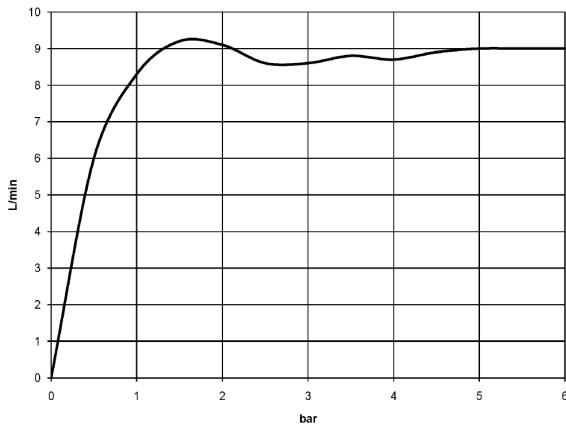

28 002 978

mm [inches]

Diagrama de flujo

Códigos y Estándares

DIN 4109

ISO 3822

Ü-Zeichen

MADISON Ducha de mano - Latón cepillado (Oro 23k)