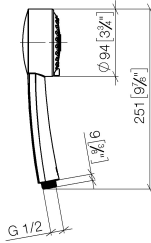

28 002 978

mm [inches]

Diagrama de flujo

Códigos y Estándares

DIN 4109

ISO 3822

Ü-Zeichen

MADISON Ducha de mano FlowReduce - Latón cepillado (Oro 23k)