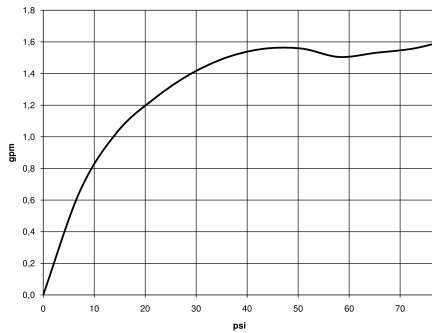

28 002 978

mm [inches]

Diagrama de flujo

Códigos y Estándares

DIN 4109

ISO 3822

Ü-Zeichen

MADISON Ducha de mano FlowReduce - Latón cepillado (Oro 23k)