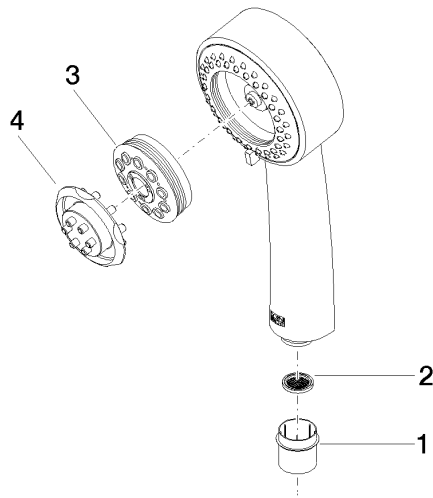

28 002 978

- Ajustable en tres posiciones: COMPACT RAIN, COMPACT SOFT FLOW, COMPACT AQUAPRESSURE FLOW, caudal máx. 6,8 l/min (a 3 bares)
- Con sistema antical
- Alcachofa de ducha Ø 95mm
- Racor 1/2"
- Este producto puede ayudar a un edificio a cumplir con los requisitos de los sistemas de certificación ecológica de edificios: LEED®, BREEAM®, DGNB

28 002 978

mm [inches]

Diagrama de flujo

Códigos y Estándares

DIN 4109

ISO 3822

Ü-Zeichen

MADISON Ducha de mano FlowReduce - Latón cepillado (Oro 23k)

MADISON

28 002 978

Certificado

LGA_18

28 002 978

Piezas para otros
acabados pueden
encontrarse aquí:
Cromo

28 002 978

Lista de piezas de recambios

N°	Número de artículo	Denominación	Cantidad de montaje	Plazo de entrega
	09 21 02 115 90	caperuza	4	2