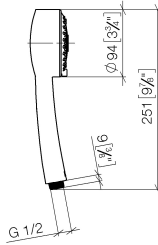

28 002 978

mm [inches]

Diagrama de flujo

Códigos y Estándares

DIN 4109

ISO 3822

Ü-Zeichen

MADISON Ducha de mano - Cromo cepillado