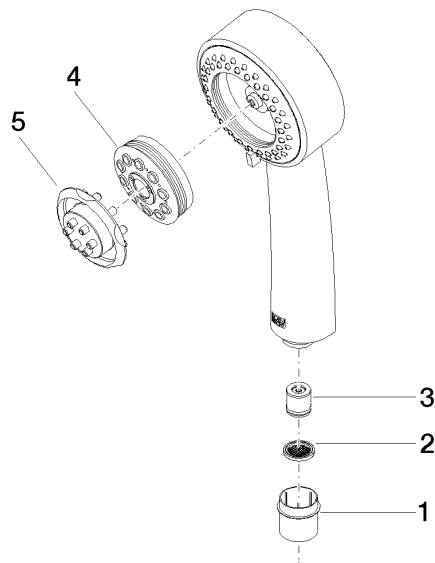

28 002 978

mm [inches]

Diagrama de flujo

Códigos y Estándares

DIN 4109

ISO 3822

Ü-Zeichen

MADISON Ducha de mano - Cromo cepillado

---

MADISON

28 002 978

Certificado

---

LGA\_18

28 002 978

Piezas para otros  
acabados pueden  
encontrarse aquí:  
Cromo

## MADISON Ducha de mano - Cromo cepillado

MADISON

28 002 978