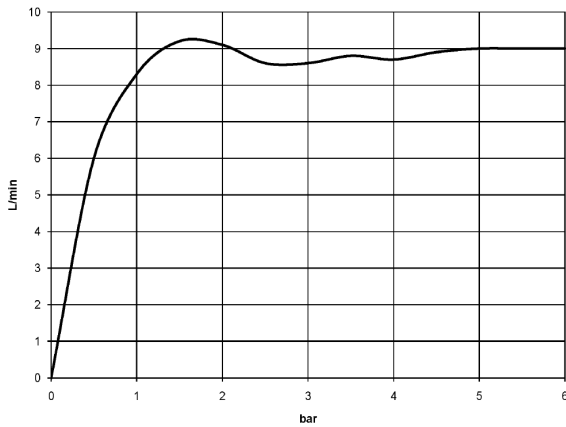

28 002 978

mm [inches]

Diagrama de flujo

Códigos y Estándares

DIN 4109

ISO 3822

Ü-Zeichen

MADISON Ducha de mano - Cromo cepillado